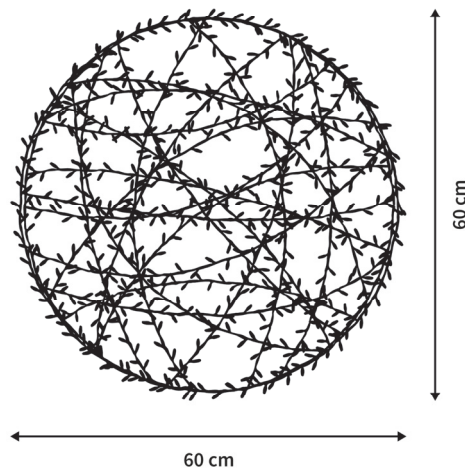

CARTON PCB

Quantité : **5**

Poids : **26,300**

Dimensions (L x l x h) : **64,50 x 64,50 x 86,00**

8 rue des Vignes, 10410 VILLECHETIF, France - Tél +33 (0)3 25 83 23 00 - Fax +33 (0)3 25 83 23 04 - commercial@festilight.fr - www.festilight.com
Tous droits réservés. Les dimensions et puissances de nos produits sont données à titre indicatif et peuvent subir des modifications. Visuels non contractuels.
Toute reproduction par quelque procédé que ce soit, doit être préalablement autorisée par FESTILIGHT. Ne pas jeter sur la voie publique.

©2023 Festilight (Comete v3.1.2306.073) • BA9 • 13/06/2023 16:15:36 • Document A_98606-AWP9-Z_FR.pdf • Page 1

FESTILIGHT
LIGHT UP YOUR LIFE !