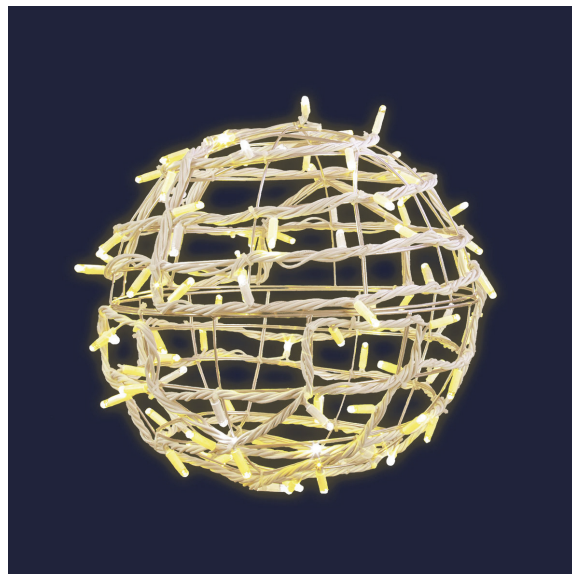

SATURN

98606-AWP9-Z

FESTILIGHT

LIGHT UP YOUR LIFE !

98606-AWP9-Z

Notre incontournable sphère lumineuse élégante et raffinée, Saturn, mesure 0,60m de diamètre. Elle est composée d'un câble blanc 230V raccordable avec notre collection InfliniLight Pro. Ces LED de hautes qualités blanc chaud pétillant vous assure une parfaite répartition de la lumière grâce à sa construction à diffusion multidirectionnelle. Avec un poids de 4,15kg, elle est aussi bien conçue pour l'intérieur que pour l'extérieur.

CARACTÉRISTIQUES TECHNIQUES

Dimensions (L x l x h) : **0,00 x 0,00 x 0,00**

Poids : **4,520**

Nombre d'ampoules : **200**

Couleur led : **BLANCCHAUD**

Animation : **2**

Tension (V) : **230,0**

Puissance (W) : **18,4**

Usage : **EXTERIEUR**

Indice de protection (IP) : **66**

Classe électrique : **2**

Matière du câble : **CAOUTCHOUC**

Couleur du câble : **BLANC**

Raccordable : **2**

SATURN: Apportez une touche d'élégance à vos rues grâce à notre gamme de sphères lumineuses. Livrées avec un T de connexion, elles se raccordent à n'importe quel décor.