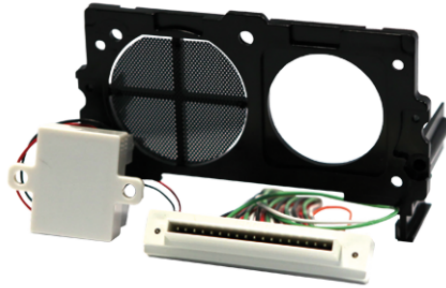

**1250IA****ACCESSOIRE POUR ASSEMBLAGE GROUPES AUDIO**

Accessoire permettant de monter et d'utiliser les modules audio Icall art. 1622, 1622VC, 1622VCF et 1682 sur les platines N, AV/4 et autres platines «monobloc». Équipé d'un réducteur de tension pour l'alimentation des ampoules tubulaires en cas d'utilisation avec l'alimentation 1595 ou 1207.

## ACCESSOIRE POUR ASSEMBLAGE GROUPES AUDIO