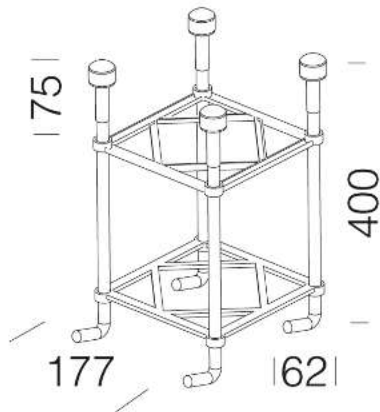

Download

Code	Kg	WTot	Colour
991396-00	3,33	0 W	ACIER

**Pali**

- 1508 poteau strié ø120 avec

- 1408 poteau strié ø 100 avec

- 1480 lampadaires coniques en

- 1485 poteau avec base ø102

- 1493 poteau avec base

- 1490 poteau Virgola

- 1410 poteau conique avec base

- 1420 poteau avec base

- 1440 poteau avec base

- 1477 poteau avec base

- 1494 poteau avec base

- 1415 poteau avec base ø159

- 1417 poteau avec base ø102-159

- 1487 poteau à enterrer - Pegaso

- 1485 poteau avec base - Pegaso

**Prodotti**

- 1561 Elfo LED pour Pegaso - COB

The reported luminous flux is the flux emitted by the light source with a tolerance of  $\pm 10\%$  compared to the indicated value. The W tot column indicates the total wattage absorbed by the system without exceeding 10% of the indicated