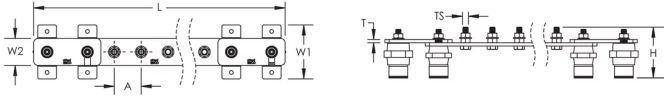

Unit Weight: 4,93-kg

ADDITIONAL PRODUCT DETAILS

Tinned finish is 8 microns according to ASTM B545 Service Class "C" for corrosive environments.

DIAGRAMS

AVERTISSEMENT

Les produits nVent doivent être installés et utilisés conformément aux consignes figurant dans les fiches d'instructions et les documents de formation des produits nVent. Les fiches d'instructions sont disponibles à l'adresse suivante: www.nvent.com et auprès de votre représentant du service client nVent. Une mauvaise installation, une utilisation incorrecte, une application erronée ou toute autre forme de non-respect scrupuleux des instructions et avertissements de nVent peuvent entraîner un dysfonctionnement du produit, des dommages matériels, des lésions corporelles graves et le décès et/ou annuler votre garantie.

Amérique du Nord

+1.800.753.9221

Option 1 – Customer Care

Option 2 – Technical Support

Europe

Netherlands:

+31 800-0200135

France:

+33 800 901 793

Europe

Germany:

800 1890272

Other Countries:

+31 13 5835404