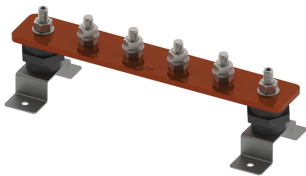

## BARRE DE TERRE, NU, 20 CONNECTIONS, 0 NUMBER OF DISCONNECTS, 1-150 MM

### FEATURES

Permet un emplacement pratique pour la mise à la terre et l'équipotentialité en un seul point

Les barres omnibus avec liens de déconnexion permettent de tester facilement le système de prise de terre.

High conductivity, hard drawn, electrolytic tough pitch copper per EN 13601

Includes halogen-free polyamide insulators, stainless steel (EN 1.4401) hardware and mounting brackets

Il est possible de concevoir des barres personnalisées et de les fabriquer conformément aux spécifications du client

### CARACTÉRISTIQUES DU PRODUIT

Complies With: IEC® EN 62561-1:2017 classe H

Material: Cuivre

Finish: Nu

Number of Connections: 20

Number of Disconnects: 0

Thread Size: M10

Height: 94-mm