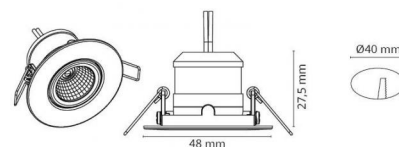

Codes-articles: **907015**
EAN: 7021989070153
SG code: 5046907015

Source lumineuse

Type de source lumineuse: LED (non interchangeable)
Wattage: 4W
System wattage: 4.0W
Luminous flux: 240lm
Efficacité: 60 lm/W
Température des couleurs: 3000K
Rendu des couleurs (CRI): Ra>90
Facteur MacAdams: SDCM: 2
Durée de vie: L70/B50>50,000
Light distribution: Directe
Optique: Réflecteur moyen
Faisceau: 36°

Embase: Aluminium
Couleur: Noir (RAL 9004)
Optique: Polycarbonate (PC)

Montage/Connexion

Montage: Encastré (downlights), Indoor

Dimensions (mm)

Hauteur (H): 29
Diameter (D): 48
Cut-out: 40
Ceiling void depth: 27
Poids (brutto/netto): 0.044

Emballage

Dimensions de l'emballage: 55 x 55 x 55

7 0 2 1 9 8 9 0 7 0 1 5 3