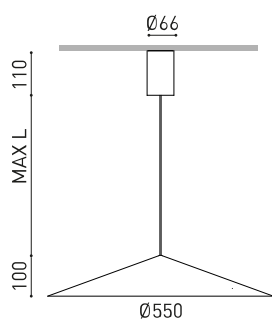

## DIMENSIONS

Type	LED
Flux lumineux brut	735 lm
Température de couleur	3000 K - Autres K, veuillez consulter
Stabilité chromatique	MacAdam Step 2
Indice de reproduction chromatique	CRI > 90
Puissance	5 W
Courant	150 mA
Efficacité	147 lm/W
Durée de vie de la LED	L90B10 > 55.000h

Étanchéité	IP20
Contrôle sans fil	Veuillez consulter
Longueur du tendeur	Max. 3 m
Tendeur à réglage rapide	Non
Poids	1865 g
Poids avec emballage	2748 g
Dimensions de l'emballage	439 x 384 x 127 mm
Unités par emballage	1
Matériaux	Aluminium / Polycarbonate

DIAGRAMME POLAIRE

DIAGRAMME CONIQUE

1.0	4.60 4.58	E(0°) E(C90) 66.5° E(C0) 66.4°	157 5 5
2.0	9.20 9.16	E(0°) E(C90) 66.5° E(C0) 66.4°	39 1 1
3.0	13.80 13.73	E(0°) E(C90) 66.5° E(C0) 66.4°	17 1 1
4.0	18.40 18.31	E(0°) E(C90) 66.5° E(C0) 66.4°	10 0 0
5.0	23.00 22.89	E(0°) E(C90) 66.5° E(C0) 66.4°	6 0 0
Distance [m]	Cone Diameter [m]	Illuminance [lx]	
— C0 - C180 (Half-value Angle: 132.8°)			
— C90 - C270 (Half-value Angle: 133.0°)			