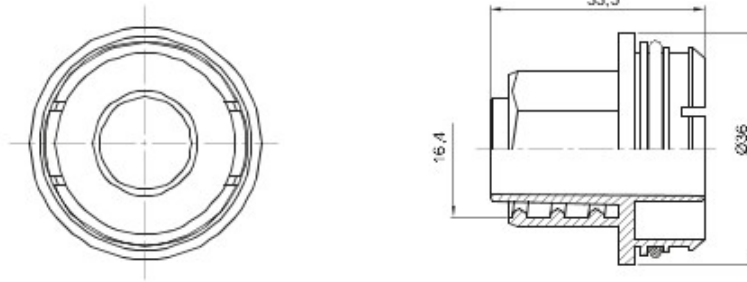

Accessoires de cheminement pour conduit rigide avec degré de protection IP40 et IP67.

Couleur
Gaine Ø (mm)

Gris RAL 7035 Caractéristiques
12 Electrocod

Sans halogène
21221

DIMENSIONS

SYMBOLE TECHNIQUE

NORMES ET HOMOLOGATIONS