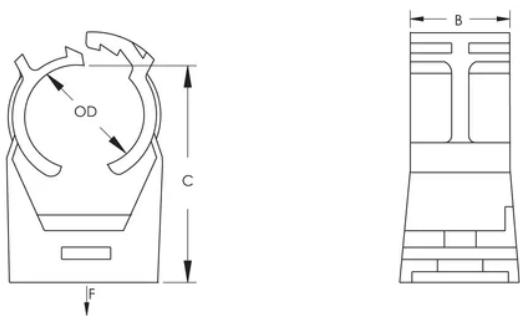

DIAGRAMS

AVERTISSEMENT

Les produits nVent doivent être installés et utilisés conformément aux consignes figurant dans les fiches d'instructions et les documents de formation des produits nVent. Les fiches d'instructions sont disponibles à l'adresse suivante: www.nvent.com et auprès de votre représentant du service client nVent. Une mauvaise installation, une utilisation incorrecte, une application erronée ou toute autre forme de non-respect scrupuleux des instructions et avertissements de nVent peuvent entraîner un dysfonctionnement du produit, des dommages matériels, des lésions corporelles graves et le décès et/ou annuler votre garantie.

Amérique du Nord

+1.800.753.9221

Option 1 – Customer Care

Option 2 – Technical Support

Europe

Netherlands:

+31 800-0200135

France:

+33 800 901 793

Europe

Germany:

800 1890272

Other Countries:

+31 13 5835404

APAC

Shanghai:

+ 86 21 2412 1618/19

Sydney:

+61 2 9751 8500

Our powerful portfolio of brands:
nVent.com CADDY ERICO HOFFMAN RAYCHEM SCHROFF
TRACER