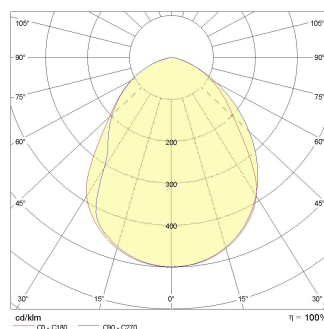

PADO 600

PRISMA

Code	304087
Douille:	LED
Source lumineuse:	LED
Puissance (W):	20 W
Couleur / RAL:	Anthracite métallisé
Insulation class:	I
Degree of protection:	IP 65
Kelvin:	4000
Power factor:	COSφ ≥ 0,9
Optique:	OPTIQUE SYMETRIQUE EXTRA DIFFUSANTE
Flux nominal:	2061 lm
Flux réel:	1160 lm
Durée de vie:	60000 h
Percent lumen depreciation:	L80

DONNEES TECHNIQUES

Dessin technique