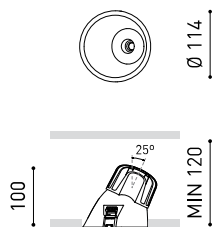

DIMENSIONS

ACCESSOIRES

HIGH CHROMATIC LED

TROPHÉES

Nom	LEX MINI ASYMM BLUE 2 DIM DALI 4000K W
Référence	A3791222W
Coleur	Blanc Mat
RAL	9016
Catégorie	CEILING RECESSED

Type	LED
Flux lumineux brut	1480 lm
Température de couleur	4000 K
Stabilité chromatique	MacAdam Step 2
Indice de reproduction chromatique	CRI > 90
Puissance	12 W
Courant	350 mA
Efficacité	123 lm/W
Durée de vie de la LED	L80B10 > 60.000h

D'AUTRES DONNÉES

Étanchéité	IP20
Contrôle sans fil	Veuillez consulter
Alimentation d'urgence	Veuillez consulter
Dimensions d'encastrement	Ø105 mm
Poids	431 g
Poids avec emballage	576 g
Dimensions de l'emballage	194 x 163 x 119 mm
Unités par emballage	1
Matériaux	Aluminium / Polycarbonate