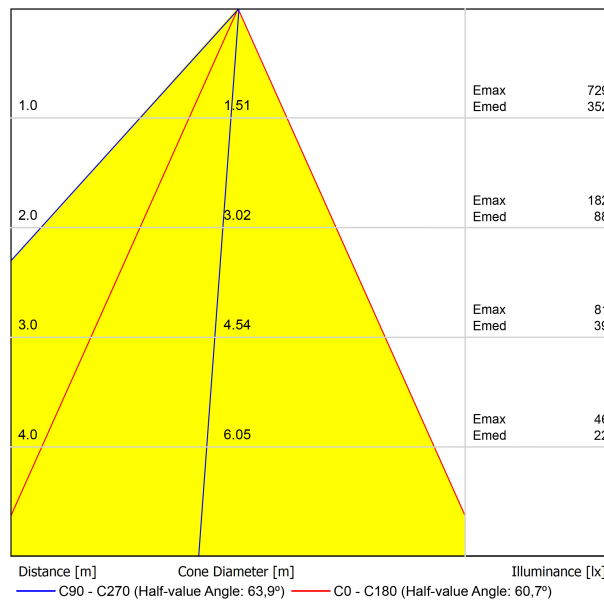

SOURCE DE LUMIÈRE

Type	LED
Flux lumineux brut	1480 lm
Température de couleur	4000 K
Stabilité chromatique	MacAdam Step 2
Indice de reproduction chromatique	CRI > 90
Puissance	12 W
Courant	350 mA
Efficacité	123 lm/W
Durée de vie de la LED	L80B10 > 60.000h

DIAGRAMME POLAIRE

DIAGRAMME CONIQUE

POUR PRÉSENTATION COMMERCIALE DU PRODUIT

Vivid Model Colour Temperature	2700K	3000K	3500K	4000K	Light Pink
📖 Reading			•	•	
🥬 Fruits & Vegetables		•	•		
🍞 Bakery	•				
👤 Retail		•	•		
💄 Cosmetics			•	•	
🥩 Meat					•
🐟 Fish				•	
🐠 Seafood				•	•