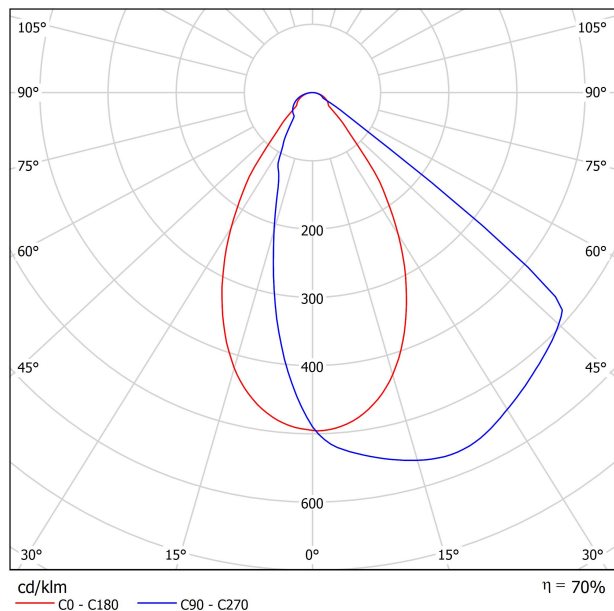

DIAGRAMME POLAIRE

DIAGRAMME CONIQUE

POUR PRÉSENTATION COMMERCIALE DU PRODUIT

Vivid Model Colour Temperature	2700K	3000K	3500K	4000K	Light Pink
📖 Reading			•	•	
🥬 Fruits & Vegetables		•	•		
🍞 Bakery	•				
👤 Retail		•	•		
💄 Cosmetics			•	•	
🥩 Meat					•
🐟 Fish				•	
🐠 Seafood				•	•