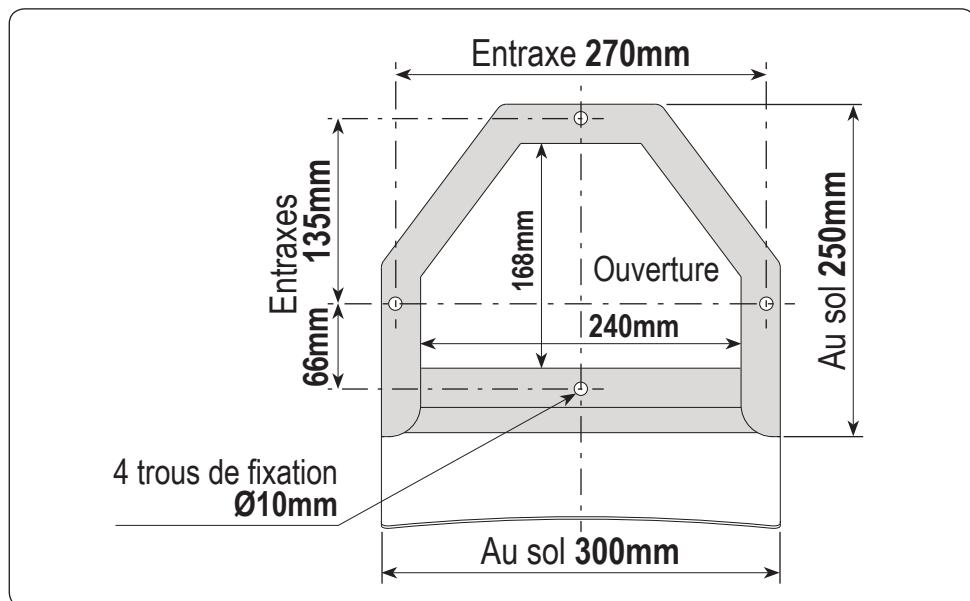

**PLAN
D'IMPLANTATION****Borne portuaire SOURCINOX 28**

**Fixations (goujons, rondelles larges, écrous)
M8 en inox A4**