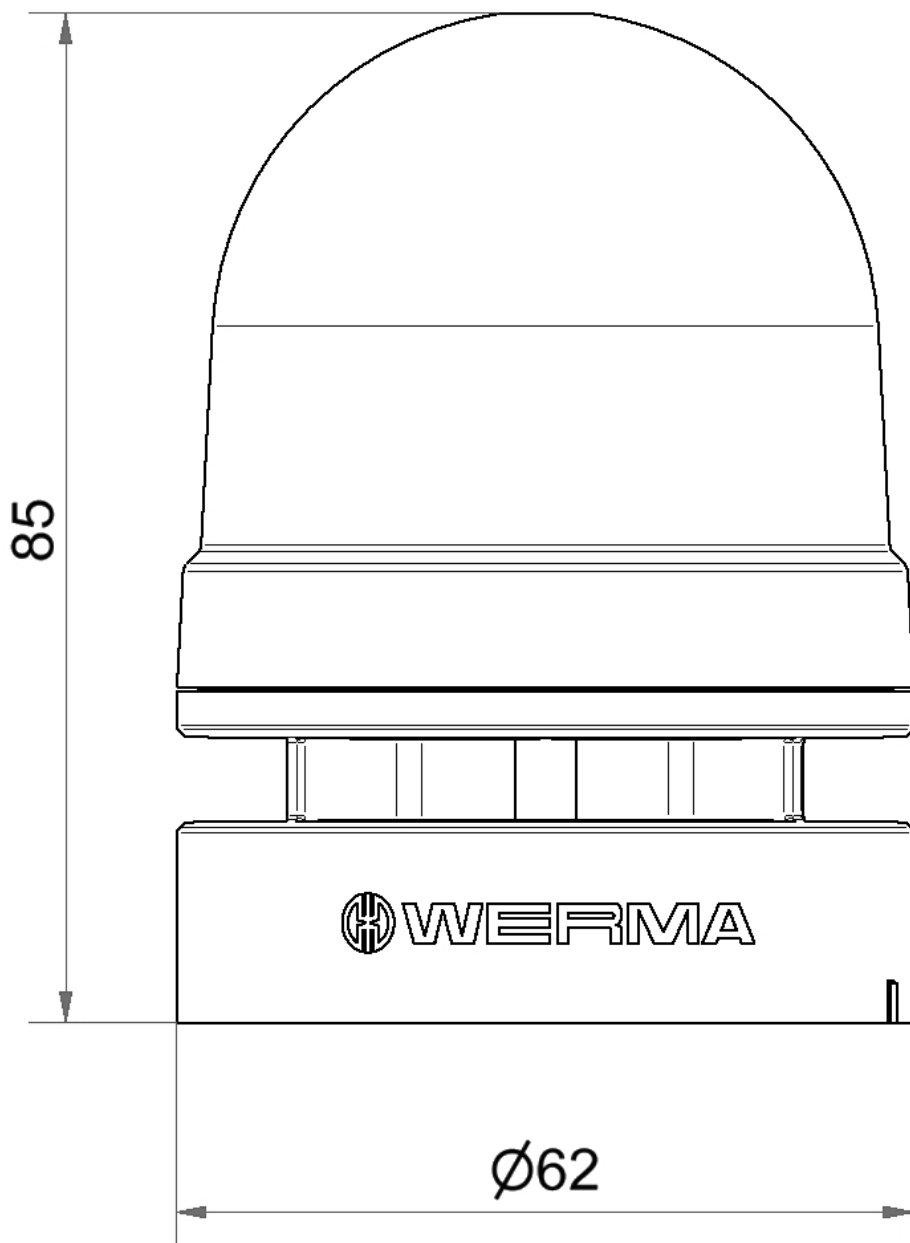

Mini / EvoSIGNAL

Mini TwinLIGHT Combi 115-230VAC BU

DESSIN

! Pour plus d'informations sur l'installation et le montage, reportez-vous au guide d'utilisation approprié sur www.werma.com. Cette copie imprimée est pour information seulement et est sujette à modification.