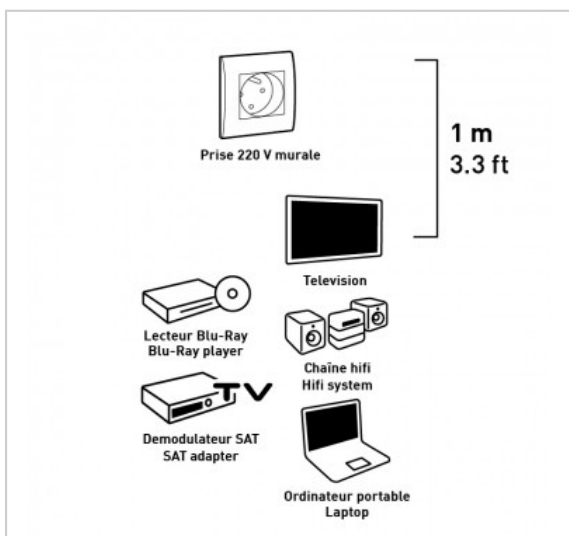

BLOC 5 PRISES

2 Poles + Terre - 3 x 1mm² - 3680W - Avec interrupteur - 1m

Référence : 728303

FICHE TECHNIQUE

Connecteur 1	2 pôles + terre
Connecteur 2	2 pôles + terre
Type de produit	multiprises
Finition	blanc
Normes	NF
Compatibilité 3D	0

EN SAVOIR PLUS

- 5 prises + interrupteur
- Puissance maxi : 3680W