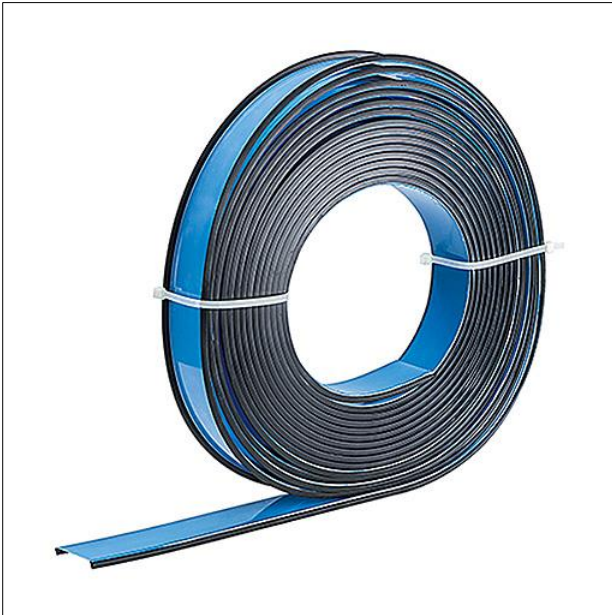

Optique

Optique en rouleau en classé TP(a) conformément à la norme pour SLOTLIGHT infinity Office. Vasque transparente à 2 feuilles pour une meilleure protection contre l'éblouissement. Dimensions : 2250 x 38 x 1 mm poids : 0,5 kg

ZS_SLI_F_Rolle.jpg