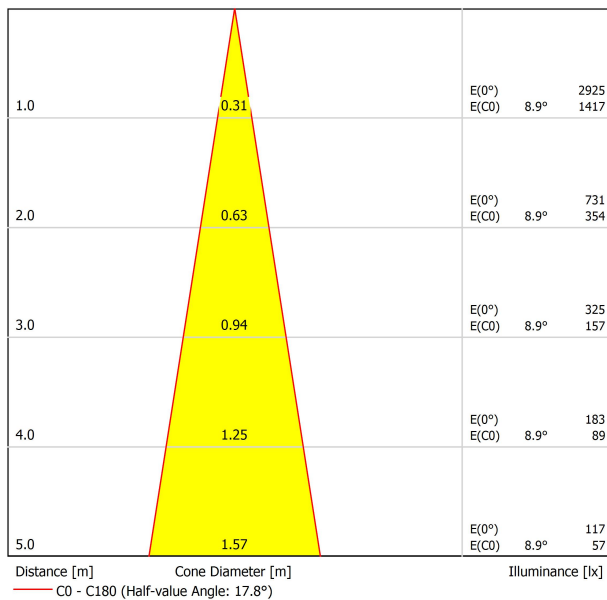

DIAGRAMME CONIQUE