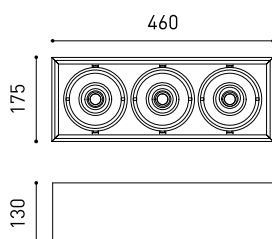

DIMENSIONS

Nom	ORBITAL SURF.H.COMB 3 LARK111 12W DIM 18° 2700K W
Référence	A0123310W
Couleur	Blanc Mat
RAL	9016
Catégorie	SURFACE

Type	LED
Flux lumineux brut	3 X 1440 lm
Température de couleur	2700 K
Stabilité chromatique	MacAdam Step 2
Indice de reproduction chromatique	CRI > 90
Puissance	3 X 12 W
Courant	350 mA
Efficacité	120 lm/W
Durée de vie de la LED	L80B10 > 60.000h

Étanchéité	IP20
Angle de basculement	X35° Y35°
Poids	5700 g
Poids avec emballage	5971,4 g
Dimensions de l'emballage	481 x 199 x 196 mm
Unités par emballage	1
Matériaux	Aluminium

PRODUIT

Nom	ORBITAL SURF.H.COMB 3 LARK111 12W DIM 18° 2700K W
Référence	A0123310W
Couleur	Blanc Mat
RAL	9016
Catégorie	SURFACE