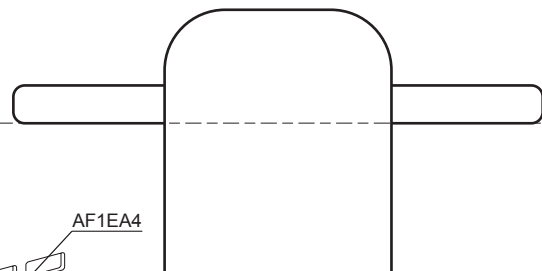

Ø4 mm			Ø3 mm			
GV2ME●●3 / GV2RT●●3			GVAN●●3		GVAE●●3	
1...2,5 mm ²	1...4 mm ²	1...4 mm ²	0,5...1,5 mm ²	0,75...2,5 mm ²	1...2,5 mm ²	0,34...1 mm ²
AWG 10 - 18 CU 75°C			AWG 14 - 18 CU 60 / 75°C		AWG 18 - 20 CU 60 / 75°C	
STRIP = 3/8 " 剥线长度=3/8"			STRIP = 3/8 " 剥线长度=3/8"		STRIP = 3/8 " 剥线长度=3/8"	