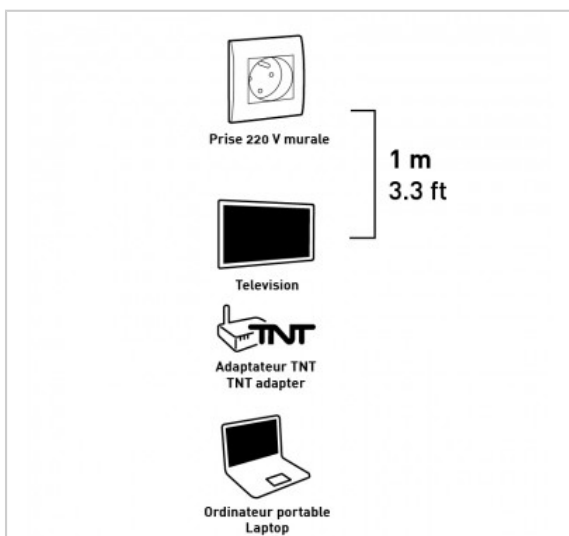

## BLOC 3 PRISES

2 Poles + Terre - 3 x 1mm<sup>2</sup> - 3680W - Avec interrupteur - 1m

Référence : 728302

## EN SAVOIR PLUS

- 3 prises + interrupteur
- Puissance maxi : 3680W