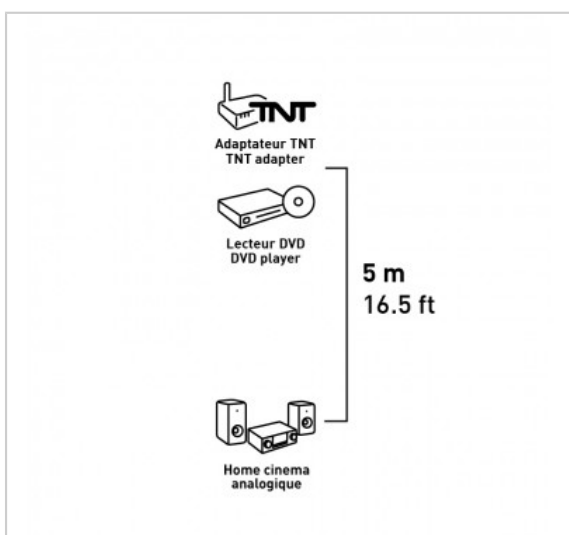

CORDON 2 RCA

2 RCA Mâle / Mâle - 5m

Référence : 721509

FICHE TECHNIQUE

Connecteur 1	2 RCA
Connecteur 2	2 RCA
Genre 1	Mâle
Genre 2	Mâle
Type de produit	cordon
Longueur en m	5
Finition	nickel
Compatibilité 3D	0