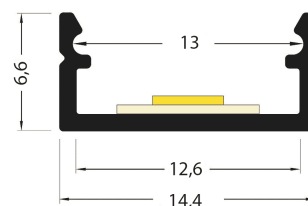

## PR2014C

Profilé en saillie

## Caractéristiques techniques

|                    |                         |
|--------------------|-------------------------|
| LARGEUR            | 14,4mm                  |
| LARGEUR INTÉRIEURE | 12mm                    |
| HAUTEUR            | 6,6mm                   |
| MATIÈRE            | Aluminium               |
| POIDS              | 81g/m, 88g/m            |
| ACCESSOIRE INCLUS  | Diffusant polycarbonate |
| CONDITIONNEMENT    | 1 pièce                 |

## Références

| NOM COMMERCIAL<br>RÉF. CONSTRUCTEUR         | LONGUEUR   | COULEUR DU<br>PRODUIT |
|---|------------|-----------------------|
| <b>PR2014C-BLANC</b><br>ENG0300000000082    | 2m         | Blanc                 |
| <b>PR2014C-GRIS</b><br>ENG0300000000084     | 2m         | Gris                  |
| <b>PR2014C-NOIR</b><br>ENG0300000000087     | 2m         | Noir                  |
| <b>PR2014C-BLANC-3M</b><br>ENG0300000000083 | 3m         | Blanc                 |
| <b>PR2014C-GRIS-3M</b><br>ENG0300000000085  | 3m         | Gris                  |
| <b>PR2014C-NOIR-3M</b><br>ENG0300000000088  | 3m         | Noir                  |
| <b>PR2014C-BLANC-SP</b><br>ENG0310000000076 | Sur mesure | Blanc                 |
| <b>PR2014C-GRIS-SP</b><br>ENG0310000000077  | Sur mesure | Gris                  |
| <b>PR2014C-NOIR-SP</b><br>ENG0310000000079  | Sur mesure | Noir                  |