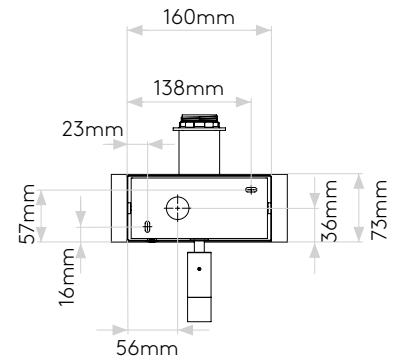

Without Shade

With Rectangle 285 Shade

Please note that some dimensions may vary slightly due to manufacturing tolerances, this includes cable entry and fixing holes

Veillez noter que certaines dimensions peuvent varier légèrement en raison des tolérances de fabrication, y compris l'entrée de câble et les trous de fixation.