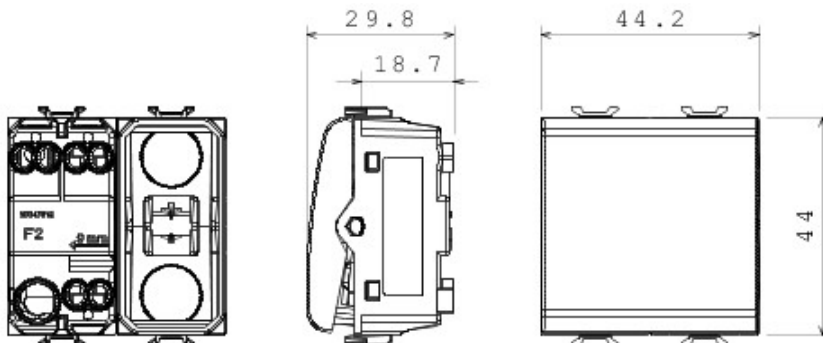

Catégorie	Interrupteur	Bouton	Neutre
Couleur	Ivoire	Description	1P - 16AX
Tension	250 V ca	Norme	EN 60669-1
Tenue à la tension d'essai	2000 V à 50 Hz pendant 1 minute	Rated power of 230V LED lamps	200 W
Résistance d'isolement	> 5 MOhm	Bornes de câblage	À vis
Endurance (Nbre de manœuvres)	40 000 à In 250 V ca cosØ=0,6	Thermopression avec bille	125 °C
Test du fil incandescent	850 °C	Résistance des bornes à la traction des câbles	> 50 N
Capacité de serrage des bornes câbles souples (mm2)	min. 0,75 - max. 2x4	Capacité de serrage des bornes câbles rigides (mm2)	min. 0,5 - max. 2x2,5
N. de modules Chorus	2		

DIMENSIONS

SYMBOLE TECHNIQUE

NORMES ET HOMOLOGATIONS