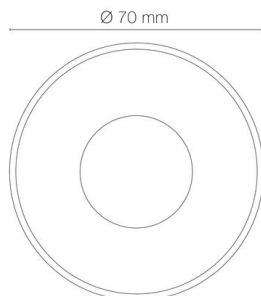

Référence: 56042NBR

ZEPH 1 SLIM - 24 rond bronze non percée 3000K 132lm 2W 30°

- Couleur visible du produit : bronze
- Forme collerette : rond, réglabilité : fixe
- Matériau : corps en aluminium/collerette et visserie inox 316L
- Puissance : 2W
- Flux lumineux : 132lm
- Efficacité lumineuse : 66lm/W
- Couleur de la lumière/température(s) de couleur : blanc 3000K
- Indice de rendu des couleurs : >80, SDCM5
- Angle de faisceau/optique : symétrique 30°, verre transparent/nid d'abeille basse luminance
- Classe de protection : III, tension 24VDC
- Indice de protection : IP67
- Indice de protection contre les chocs : IK08
- Précâblage : câblé de 0,5m avec connectiques rapides IP68 Plug & Play mâle et femelle HO5RN-F 2x1mm²
- Résistance environnement : peinture résistante aux brouillards salins 1000h, traitement de la collerette par passivation, corps traité anticorrosion
- Dimmable : Non
- Durée de vie en heures : 30000, durée de vie nominale L70 / B10 à 25 °C
- Températures de fonctionnement : -20°C/+40°C
- Installation uniquement en encastré dans terrasse ventilée.

IK08

IP67

encastre
ment
Ø55mm

Note éne
rgétique :
E

INOX 316L