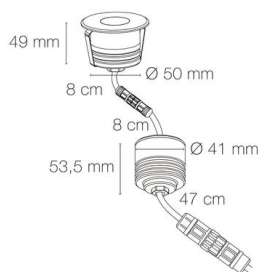

Référence: 56042NBR

ZEPH 1 SLIM - 24 rond bronze non percée 3000K 132lm 2W 30°

- Couleur visible du produit : bronze
- Forme collerette : rond, réglabilité : fixe
- Matériau : corps en aluminium/collerette et visserie inox 316L
- Puissance : 2W
- Flux lumineux : 132lm
- Efficacité lumineuse : 66lm/W
- Couleur de la lumière/température(s) de couleur : blanc 3000K
- Indice de rendu des couleurs : >80, SDCM5
- Angle de faisceau/optique : symétrique 30°, verre transparent/nid d'abeille basse luminance
- Classe de protection : III, tension 24VDC
- Indice de protection : IP67
- Indice de protection contre les chocs : IK08
- Précâblage : câblé de 0,5m avec connectiques rapides IP68 Plug & Play mâle et femelle HO5RN-F 2x1mm²
- Résistance environnement : peinture résistante aux brouillards salins 1000h, traitement de la collerette par passivation, corps traité anticorrosion
- Dimmable : Non
- Durée de vie en heures : 30000, durée de vie nominale L70 / B10 à 25 °C
- Températures de fonctionnement : -20°C/+40°C
- Installation uniquement en encastré dans terrasse ventilée.

IK08

IP67

encastre
ment
Ø55mm

Note éne
rgétique :
E

INOX 316L