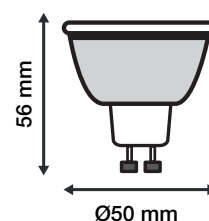

Dimensions (Ø x H) : 50 x 56 mm

Emballage : Boite

EAN : 3701124402738

Paramètres

Index Rendu Couleur (IRC) : > 80

Lumens/Watt : ≈ 81,81 lm/W

*Classification énergétique : 

Tension entrée : 220-240V AC

Fréquence : 50/60Hz

Température de travail : -15 °C- +45 °C

Facteur de puissance = 0.76

Matériaux utilisés : Aluminium + Polycarbonate

Durée de vie : 30,000h

Poids Net : 0,029 Kg

Dimensions

**nouveau classement énergétique conforme à la réglementation en vigueur depuis le 01/09/2021*