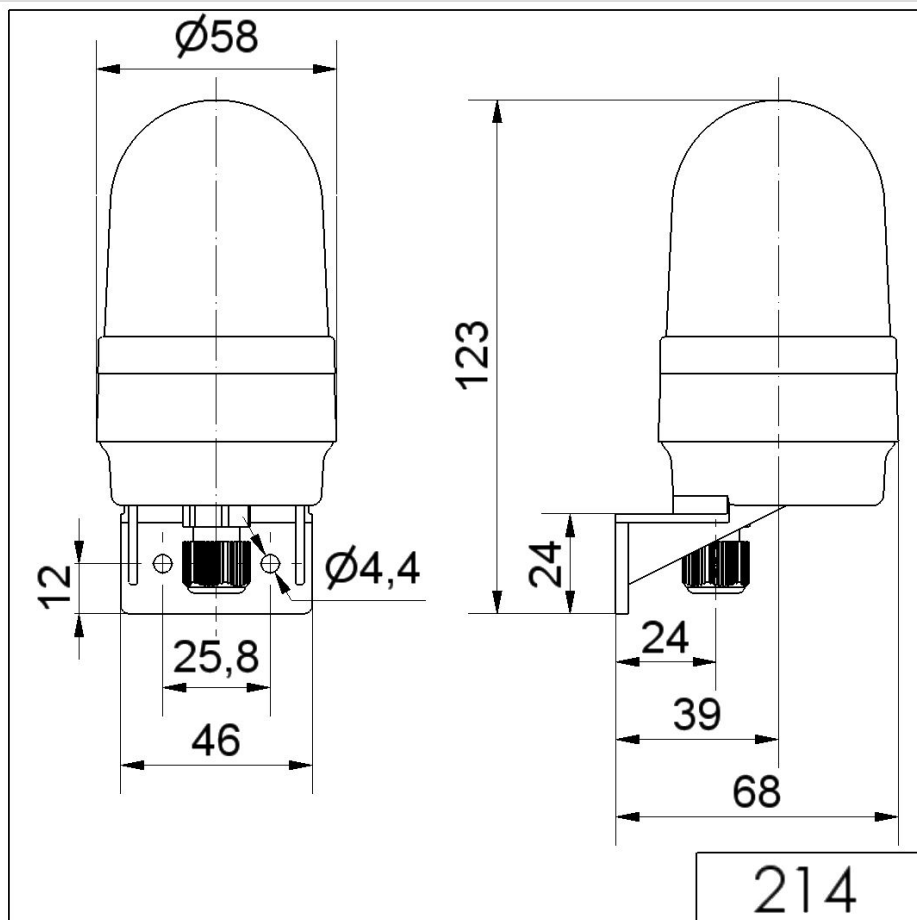

Mini Feux sur fond plat / LED-Permanent Light 214

Feu permanent DEL WM 115VAC GN

DESSIN

Pour plus d'informations sur l'installation et le montage, reportez-vous au guide d'utilisation approprié sur www.werma.com. Cette copie imprimée est pour information seulement et est sujette à modification.