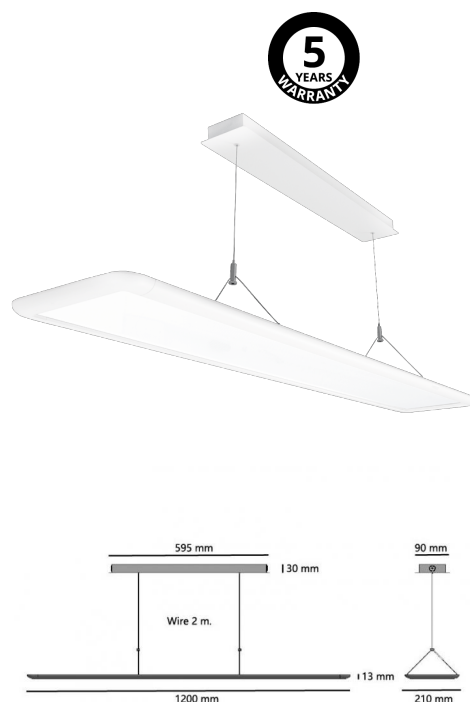

Codes-articles: **212241**
EAN: 7021982122415
SG code: 5046212241

Source lumineuse

Type de source lumineuse: LED (non interchangeable)
Wattage: 36W
System wattage: 36.0W
Luminous flux: 3500lm
Efficacité: 98 lm/W
Température des couleurs: 3000K
Rendu des couleurs (CRI): Ra>80
Facteur MacAdams: SDCM: 3
Durée de vie: L80/B20>50,000
Light distribution: Direct/Indirect
Optique: Optique à prismes/opale

Contrôle/Dimming

Type: DALI Push Dim

Protection

Classe Isolation: Classe I
IP: IP20
Ta nominal: Ta=25°C

Énergie et approbations

Classe énergétique: A++
Approbation: CE

Matériaux et finition

Embase: Acier, aluminium
Couleur: Blanc
Optique: PMMA Polyméthacrylate de méthyle

Montage/Connexion

Montage: Suspendu ou surface, Indoor
Wire set: Kit de fil 2x2 m
Cable entry: Bornier sans vis
Max. luminaires per circuit breaker: B10: 8, B16: 13, C10: 12, C16: 20

Dimensions (mm)

Longueur (L): 1200
Largeur (W): 210
Hauteur (H): 13
Poids (brutto/netto): 4.7 / 4.5

Emballage

Dimensions de l'emballage: 1250 x 365 x 42

7 0 2 1 9 8 2 1 2 2 4 1 5