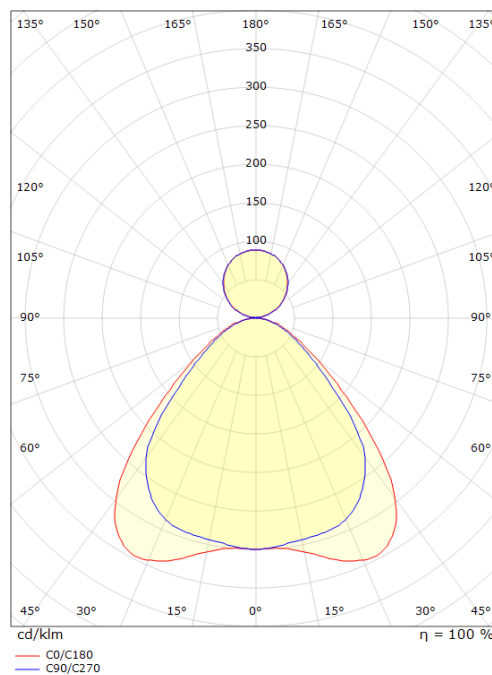

Codes-articles: **212241**
EAN: 7021982122415
SG code: 5046212241

Source lumineuse

Type de source lumineuse: LED (non interchangeable)
Wattage: 36W
System wattage: 36.0W
Luminous flux: 3500lm
Efficacité: 98 lm/W
Température des couleurs: 3000K
Rendu des couleurs (CRI): Ra>80
Facteur MacAdams: SDCM: 3
Durée de vie: L80/B20>50,000
Light distribution: Direct/Indirect
Optique: Optique à prismes/opale

Contrôle/Dimming

Type: DALI Push Dim

Protection

Classe Isolation: Classe I
IP: IP20
Ta nominal: Ta=25°C

Énergie et approbations

Classe énergétique: A++
Approbation: CE

Matériaux et finition

Embase: Acier, aluminium
Couleur: Blanc
Optique: PMMA Polyméthacrylate de méthyle

Montage/Connexion

Montage: Suspendu ou surface, Indoor
Wire set: Kit de fil 2x2 m
Cable entry: Bornier sans vis
Max. luminaires per circuit breaker: B10: 8, B16: 13, C10: 12, C16: 20

Dimensions (mm)

Longueur (L): 1200
Largeur (W): 210
Hauteur (H): 13
Poids (brutto/netto): 4.7 / 4.5

Emballage

Dimensions de l'emballage: 1250 x 365 x 42

7 0 2 1 9 8 2 1 2 2 4 1 5