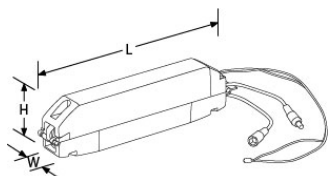

Description:

Kit Emergency autonomie 3 heures

Pack alimentation autonome maintenue 3 heures pour Slim-Fit 18W-24W et Lumi-Fit 13W-45W

Code

EN-DLEM2

Type produit

Emergency

Schéma

Courbe polaire

Couleur

Feature & Benefits

Product Specs:

Gradation	Non	Dimensions L x W x H (mm)	270X68X42mm
Protection IP	IP20		

Certifications:

Garantie:

Ce produit est garanti pendant 1 an. Des garanties autres s'appliquent à certains produits comme indiqué dans la description ci-dessus. La garantie est valable à compter de la date de livraison et couvre tout défaut de conception, de matière ou de fabrication du produit, déclaré dans un délai d'1 mois la survenance du défaut. Elle prévoit le remplacement du produit à titre gratuit, sous réserve de l'installation correcte du produit original et du retour ultérieur de l'unité défectueuse. Elle ne s'applique pas en cas de mauvaise utilisation, installation, manipulation, si l'étiquette Q.C (quality certification) est détériorée ou en cas d'utilisation ou d'installation impropre à l'application prévue du produit. Aurora n'accepte pas la responsabilité des coûts d'installation associés au remplacement de ce produit et se réserve le droit de modifier ses conditions de garantie sans préavis. Retrouvez l'intégralité de nos CGV sur auroralighting.com/garantie