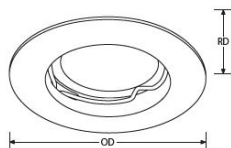

Description:

Encastré aluminium rond fixe diamètre 35mm GU4 fixation clip ressort

Gamme de spots encastrés ronds en Fonte d'aluminium. Convient pour lampe GU4 MR11 Ø35mm, 35W maximum. Disponible en version Fixe et Basculant -/+30°. Livré avec patte de norme et douille. Prévoir un accès au transformateur autre que le trou d'encastrement. Finitions au choix.

Code	Puissance Max.	Finition
AL-10105	35	Blanc
AL-10106	35	Noir
AL-10108	35	Chromé
AL-10109	35	Aluminium Brossé

(OD) 55mm Diamètre Ø
(RD) 102mm Prof. enc.

Caractéristiques & Avantages

- Spot Encastré en Fonte d'aluminium
- Fixation ressort
- Disponible en version Fixe et Basculant $-30^{\circ}/+30^{\circ}$
- Convient pour lampe de diamètre 35mm, 35W max
- Version luminaire seul livrée avec patte de norme et douille GU4
- Finitions au choix
- Prévoir un accès au transformateur autre que le trou d'encastrement

Caractéristiques produit:

Type de tension d'entrée:	~12V	Diamètre d'encastrement Max. (mm):	44
Réglage positionnel:	Fixe	OD (mm):	55
Indice IP:	IP20	Protection coupe-feu:	Non
Culot:	GU4		

Certificat:

Garantie: