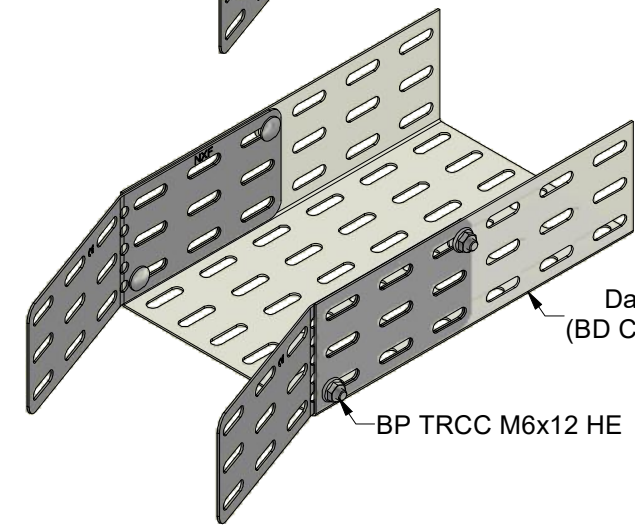

Dalle BS/BRP
(BS/BRP Cable tray)

Dalle PS
(PS Cable tray)

BP TRCC M6x12 HE

BP TRCC M6x12 HE

Goulotte GBRS
(GBRS Trunking)

BP TRCC M6x12 HE

BP TRCC M6x12 HE

Dalle BD
(BD Cable tray)

Description	Code	Masse/Weight Kg/p	Ep./Th. mm	H mm
ED 72 GC	404017	0,140	1,20	70

HDG : Hot dip galvanised according to ISO 1461.
GC : Tôle d'acier galvanisé à chaud après fabrication suivant NF EN ISO 1461