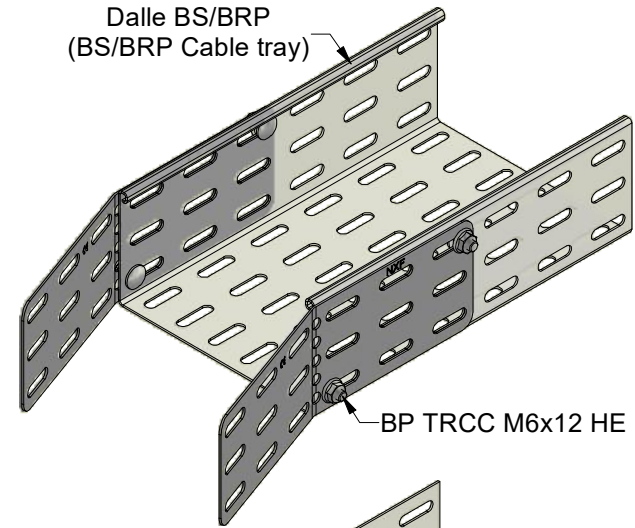

Dalle BS/BRP
(BS/BRP Cable tray)

Dalle PS
(PS Cable tray)

BP TRCC M6x12 HE

BP TRCC M6x12 HE

Goulotte GBRS
(GBRS Trunking)

BP TRCC M6x12 HE

BP TRCC M6x12 HE

Dalle BD
(BD Cable tray)

Description	Code	Masse/Weight Kg/p	Ep./Th. mm	H mm
ED 72 GC	404017	0,140	1,20	70

HDG : Hot dip galvanised according to ISO 1461.
GC : Tôle d'acier galvanisé à chaud après fabrication suivant NF EN ISO 1461

www.niedaxfrance.fr

ECLISSE PLIABLE ED 72 GC
 ED BENDABLE COUPLER 72 HDG

ASSISTANCE TECHNIQUE
 +33 (0)1 55 95 92 17
 pole.technique@niedax.fr

FT03565

NIEDAX
 France