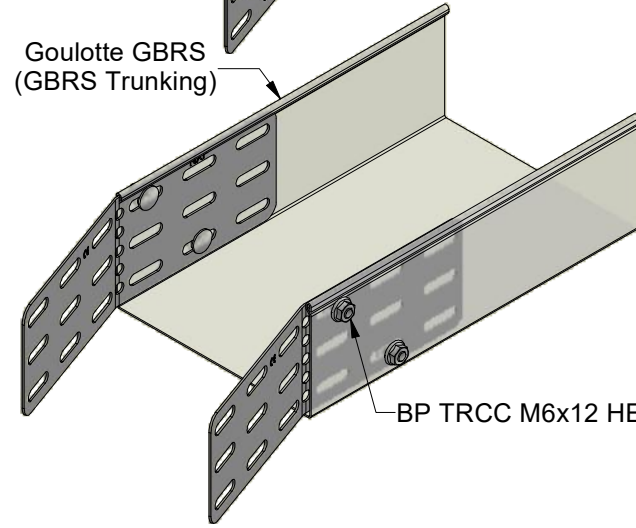

Dalle BS/BRP
(BS/BRP Cable tray)

Dalle PS
(PS Cable tray)

BP TRCC M6x12 HE

BP TRCC M6x12 HE

Goulotte GBRS
(GBRS Trunking)

BP TRCC M6x12 HE

BP TRCC M6x12 HE

Dalle BD
(BD Cable tray)

Description	Code	Masse/Weight Kg/p	Ep./Th. mm	H mm
ED 72 GC	404017	0,140	1,20	70

HDG : Hot dip galvanised according to ISO 1461.
GC : Tôle d'acier galvanisé à chaud après fabrication suivant NF EN ISO 1461