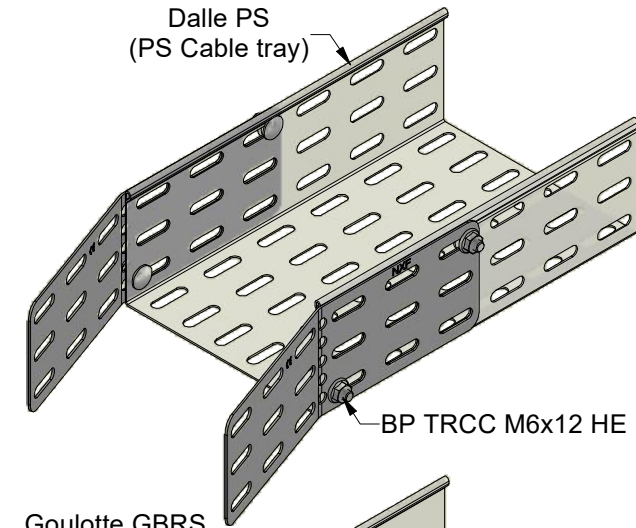

Dalle BS/BRP
(BS/BRP Cable tray)

Dalle PS
(PS Cable tray)

BP TRCC M6x12 HE

BP TRCC M6x12 HE

Goulotte GBRS
(GBRS Trunking)

BP TRCC M6x12 HE

BP TRCC M6x12 HE

Dalle BD
(BD Cable tray)

Description	Code	Masse/Weight Kg/p	Ep./Th. mm	H mm
ED 72 GC	404017	0,140	1,20	70

HDG : Hot dip galvanised according to ISO 1461.
GC : Tôle d'acier galvanisé à chaud après fabrication suivant NF EN ISO 1461

www.niedaxfrance.fr

ECLISSE PLIABLE ED 72 GC
 ED BENDABLE COUPLER 72 HDG

ASSISTANCE TECHNIQUE
 +33 (0)1 55 95 92 17
 pole.technique@niedax.fr

FT03565

NIEDAX
 France