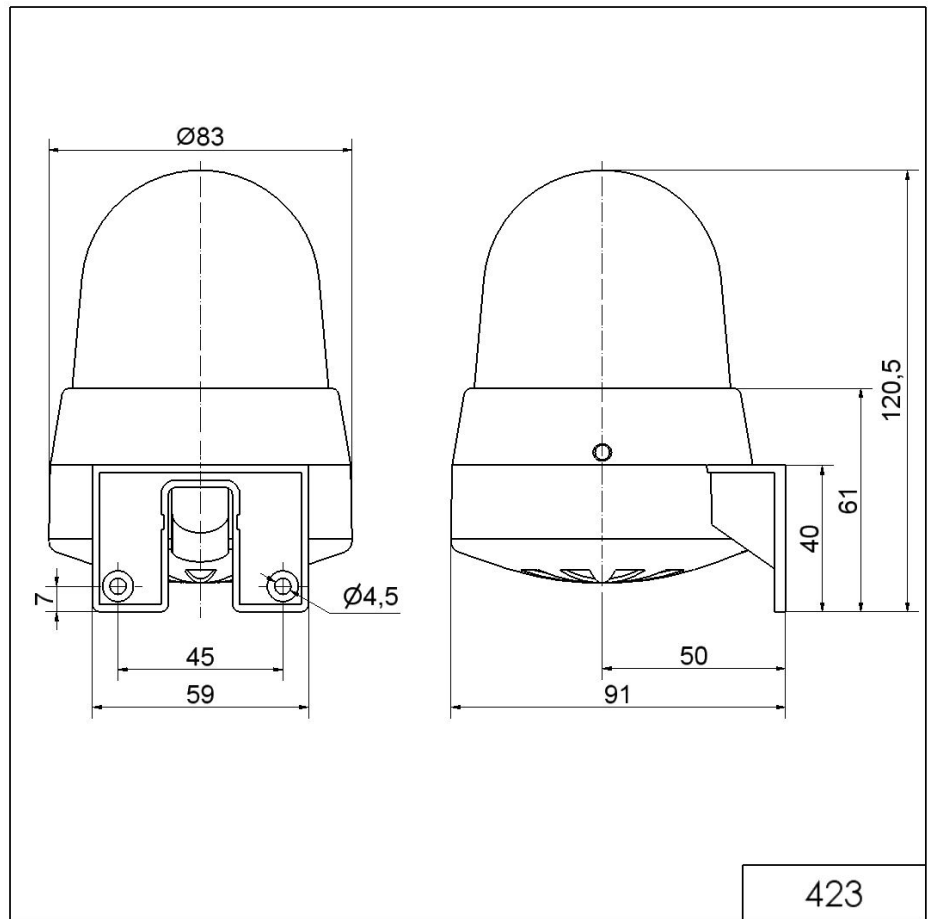

Mini / Flash/Multi-Tone Sounder 423

Combinaison éclair/sirène WM 8 sons 24VA

DESSIN

! Pour plus d'informations sur l'installation et le montage, reportez-vous au guide d'utilisation approprié sur www.werma.com. Cette copie imprimée est pour information seulement et est sujette à modification.