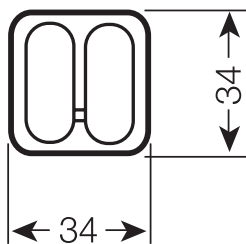

## Données photométriques

Flux lumineux	1750 lm
Efficacité lumineuse	65 lm/W
Teinte de couleur (désignation)	LUMILUX Blanc froid
Temp. de couleur	4000 K
Ra Indice de rendu des couleurs	≥80
Teinte de couleur	840
Maintien flux lumineux à 2 000 h	0.85
Maintien flux lumineux à 4 000 h	0.78
Maintien flux lumineux à 6 000 h	0.76
Maintien flux lumineux à 8 000 h	0.75

## DIMENSIONS ET POIDS

Longueur totale	172,00 mm
Longueur du culot hors pins	149,00 mm
Diamètre	12,00 mm
Diamètre du tube	12 mm
Poids du produit	43,00 g