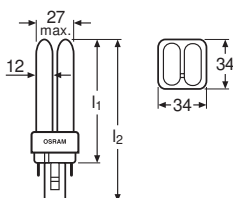

## DIMENSIONS ET POIDS

Longueur totale	172,00 mm
Longueur du culot hors pins	149,00 mm
Diamètre	12,00 mm
Diamètre du tube	12 mm
Poids du produit	43,00 g