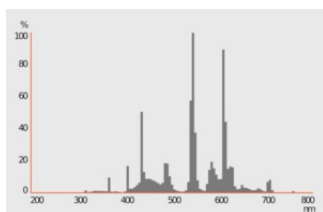

DONNÉES TECHNIQUES

DONNÉES ÉLECTRIQUES

Puissance nominale	26.90 W
Tension nominale	105 V
Intensité nominale	0,33 A

Données photométriques

Flux lumineux	1750 lm
Efficacité lumineuse	65 lm/W
Teinte de couleur (désignation)	LUMILUX Blanc froid
Temp. de couleur	4000 K
Ra Indice de rendu des couleurs	≥80
Teinte de couleur	840
Maintien flux lumineux à 2 000 h	0.85
Maintien flux lumineux à 4 000 h	0.78
Maintien flux lumineux à 6 000 h	0.76
Maintien flux lumineux à 8 000 h	0.75

DIMENSIONS ET POIDS