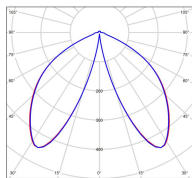

Avenue 2

catalogue 2020 p. 252

réf. 102115067

EAN. 3663660290586

Modèle 5

Données techniques

Tension nominale	230V AC
Plage de tension d'entrée	100 - 240 V AC
Driver output	700mA
Alimentation output	-
Classe	1
IP	44
IK	-
Diffuseur	PMMA opale
Paralume	-
Source	Module LED intégré
Température de couleur réelle	2700°K warm white
Flux total sortant	677 lm
Consommation totale	13 W
Classe énergétique	D (Source LED)
Efficacité lumineuse	52
IRC	83
SDCM	-

Espacement
conseillé 6 m
(PMR Emoy - 20 lux)
Hauteur de placement 2 m
Largeur du placement 2 m

Optique	-
Dimmable	Non
Ta	-
Durée de vie LED	50000 h (L90/B50)
Plage de température ambiante	-10 ~50°C
UGR	-
ULR	-
Groupe de risque photobiologique	Non
Distorsion harmonique THDI	-
Fixation	Oui
Détection	Non
Avec prise IP55	Non