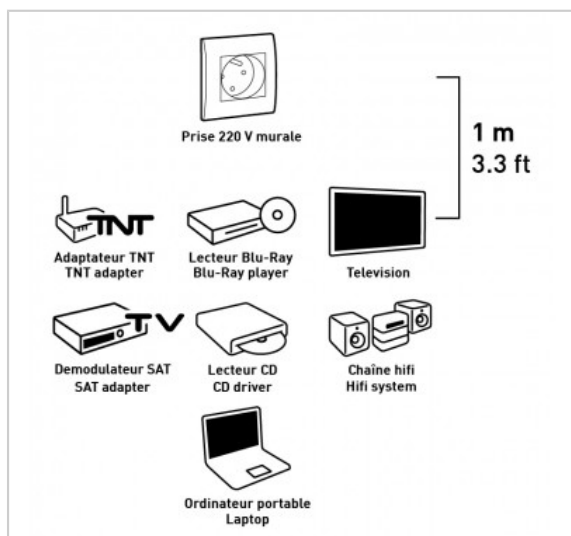

BLOC 7 PRISES

3 x 2 Poles + Terre / 4 x 2 Poles - 3680W - Avec interrupteur - 1m

Référence : 728309

FICHE TECHNIQUE

Connecteur 1	4 x 2 pôles + 3 x 2 pôles + terre
Connecteur 2	2 pôles + terre
Type de produit	multiprises
Finition	blanc
Normes	NF
Compatibilité 3D	0

EN SAVOIR PLUS

- 7 prises + interrupteur
- Puissance maxi : 3680W