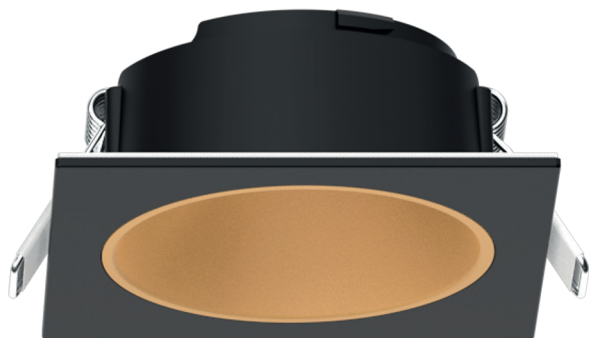

## ECLAT CCT II COLLERETTE - CARRÉ/ROND BASSE LUMINANCE POUR SPOT ECLAT CCT II

Ref. 100293

Produit : Collettere carré/rond basse luminance

Finition : Extérieur noir / Intérieur doré

**Orientable : Non**

Dimensions (L x l x H) : 82 x 82 x 29 mm

Dimension de perçage (Ø) : Ø68 mm

Fixation plafond : Ailettes sur ressorts

Emballage : Boîte

EAN : 3701124431158