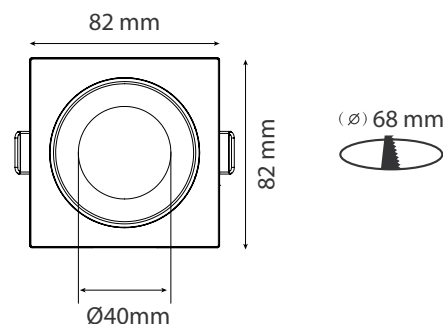

## ECLAT CCT II COLLERETTE - CARRÉ/ROND BASSE LUMINANCE POUR SPOT ECLAT CCT II

Ref. 100293

Produit : Collettere carré/rond basse luminance

Finition : Extérieur noir / Intérieur doré

**Orientable : Non**

Dimensions (L x l x H) : 82 x 82 x 29 mm

Dimension de perçage (Ø) : Ø68 mm

Fixation plafond : Ailettes sur ressorts

Emballage : Boîte

EAN : 3701124431158

### Paramètres

Matériaux utilisés : PC

Poids Net : 0,04 Kg

### Dimensions