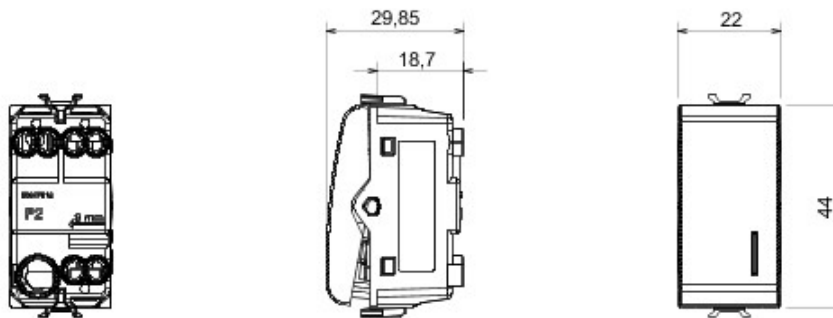

Vaste gamme d'interrupteurs, prises de courant (conformes aux normes nationales et internationales), prises de données, dispositifs pour la gestion du chauffage et du confort, signalisation d'alarmes techniques, éclairage de secours. Les modules Chorus sont proposés dans quatre coloris, blanc brillant, noir satiné, titane vernis et ivoire brillant et dans différentes modularités, 1/2, 1, 2 et 3 modules. Grâce aux supports destinés aux boîtes rectangulaires, carrées et rondes, vous pouvez créer des combinaisons infinies à partir de la gamme de plaques Chorus.

Catégorie	Interrupteur	Bouton	Avec diffuseur
Couleur	Ivoire	Description	1P - 16 AX pour voyant
Tension	250 V ca	Norme	EN 60669-1
Tenue à la tension d'essai	2000 V à 50 Hz pendant 1 minute	Rated power of 230V LED lamps	200 W
Résistance d'isolement	> 5 MOhm	Bornes de câblage	À vis
Endurance (Nbre de manœuvres)	40 000 à In 250 V ca cosØ=0,6	Thermopression avec bille	125 °C
Test du fil incandescent	850 °C	Résistance des bornes à la traction des câbles	> 50 N
Capacité de serrage des bornes câbles souples (mm2)	min. 0,75 - max. 2x4	Capacité de serrage des bornes câbles rigides (mm2)	min. 0,5 - max. 2x2,5
N. de modules Chorus	1	N. de modules Chorus	1

DIMENSIONS

SYMBOLE TECHNIQUE

NORMES ET HOMOLOGATIONS