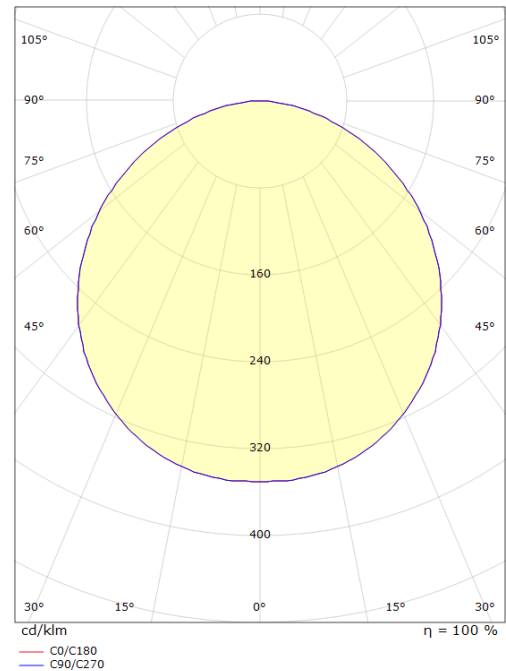

Frame Round Graphite

Codes-articles: **605091**
EAN: 7021986050912
SG code: 5046605091

Source lumineuse

Type de source lumineuse: LED
Wattage: 7W
System wattage: 7.0W
Luminous flux: 670lm
Efficacité: 96 lm/W
Tension: 230V
Température des couleurs: 4000K
Rendu des couleurs (CRI): Ra>80
Facteur MacAdams: SDCM: 3
Durée de vie: L80/B20>50,000
Light distribution: Directe
Optique: Plastic Opal

Contrôle/Dimming

Type: Coupure de phase descendante

Protection

Classe Isolation: Classe II
IP: IP66
Vandal class: IK10
Ta nominal: Ta=25°C

Énergie et approbations

Classe énergétique: A
Approbation: CE

Matériaux et finition

Embase: Aluminium
Couleur: Graphite
Optique: Polycarbonate (PC)

Montage/Connexion

Montage: Surface, Indoor / Outdoor
Cable entry: Bornier sans vis
Embrayage: Bornier sans vis

Dimensions (mm)

Hauteur (H): 77
Diameter (D): 270
Poids (brutto/netto): 1.3 / 1.1

Emballage

Dimensions de l'emballage: 278 x 275 x 92

7 0 2 1 9 8 6 0 5 0 9 1 2