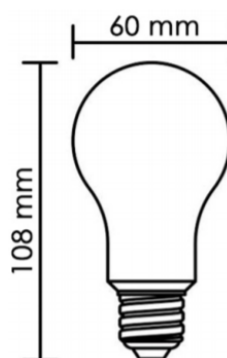

BF-E27-7WW

Gamme E27

Lampe Led

Retrouvez l'ensemble de nos fiches produits sur www.bf-light.com

Caractéristiques techniques

- **Spécificités techniques**
 - Température couleur : 3000°K
 - Faisceau : 360°
 - Flux lumineux : 595 lm
 - Puissance : 7W
 - Indices de protection : IP20
 - Dimmable : non
 - Durée de vie : 25 000 heures
 - Alimentation : AC230V
 - Classement énergétique : A++
 - ErP
- **Dimensions et poids du produit**
 - Voir schéma ci-dessus
- **Divers**
 - Garantie 3 ans
- **Design et finition**
 - Matériaux : verre
 - Couleur : Verre opaque