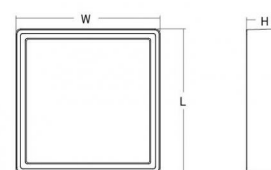

Frame Square Blanc

Codes-articles: **605271**
EAN: 7021986052718
SG code: 5046605271

Source lumineuse

Type de source lumineuse: LED
Wattage: 6W
System wattage: 6.0W
Luminous flux: 520lm
Efficacité: 87 lm/W
Tension: 230V
Température des couleurs: 4000K
Rendu des couleurs (CRI): Ra>80
Facteur MacAdams: SDCM: 3
Durée de vie: L80/B20>50,000
Light distribution: Directe
Optique: Plastic Opal

Embase: Aluminium
Couleur: Blanc
Optique: Polycarbonate (PC)

Montage/Connexion

Montage: Surface, Indoor / Outdoor
Cable entry: Bornier sans vis
Embrayage: Bornier sans vis

Dimensions (mm)

Longueur (L): 240
Largeur (W): 240
Hauteur (H): 77
Poids (brutto/netto): 1.9 / 1.9

Emballage

Dimensions de l'emballage: 248 x 248 x 92

7 0 2 1 9 8 6 0 5 2 7 1 8