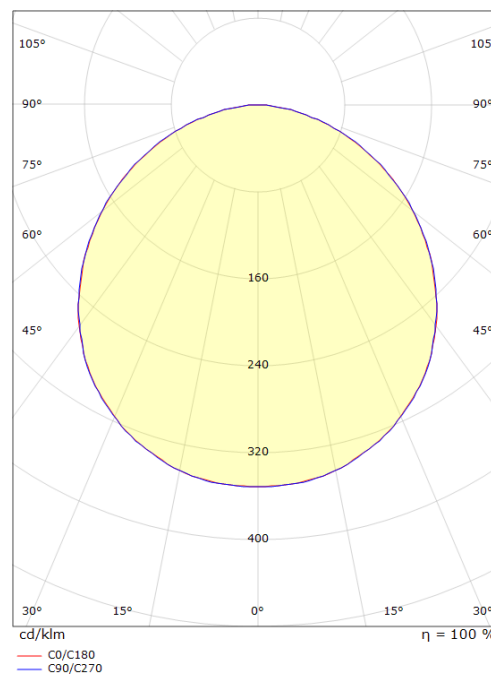

Frame Square Blanc

Codes-articles: **605271**
EAN: 7021986052718
SG code: 5046605271

Source lumineuse

Type de source lumineuse: LED
Wattage: 6W
System wattage: 6.0W
Luminous flux: 520lm
Efficacité: 87 lm/W
Tension: 230V
Température des couleurs: 4000K
Rendu des couleurs (CRI): Ra>80
Facteur MacAdams: SDCM: 3
Durée de vie: L80/B20>50,000
Light distribution: Directe
Optique: Plastic Opal

Embase: Aluminium
Couleur: Blanc
Optique: Polycarbonate (PC)

Montage/Connexion

Montage: Surface, Indoor / Outdoor
Cable entry: Bornier sans vis
Embrayage: Bornier sans vis

Dimensions (mm)

Longueur (L): 240
Largeur (W): 240
Hauteur (H): 77
Poids (brutto/netto): 1.9 / 1.9

Emballage

Dimensions de l'emballage: 248 x 248 x 92

7 0 2 1 9 8 6 0 5 2 7 1 8