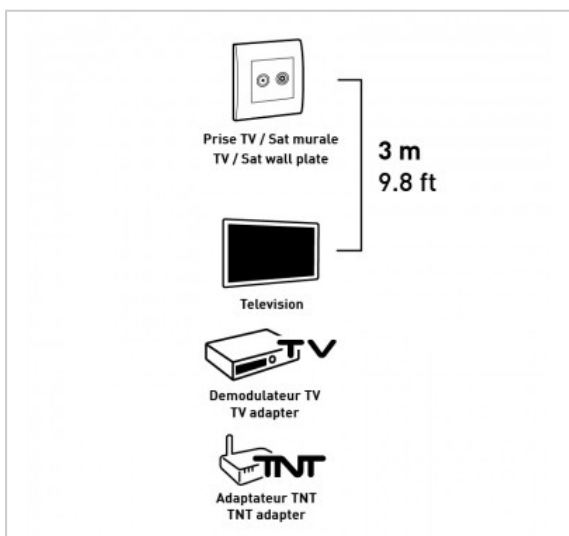

CORDON TV

TV 9,52mm - 19VATC - Filtré - Mâle / Femelle - PRIVILEGE - 3m + Adaptateur

Référence : 724632

FICHE TECHNIQUE

Connecteur 1	TV 9,52 mm
Connecteur 2	TV 9,52 mm
Genre 1	Mâle
Genre 2	Femelle
Type de produit	cordon
Longueur en m	3
Finition	plaqués OR
Compatibilité 3D	0

EN SAVOIR PLUS

- Blindage renforcé ▪ 19 VATC - Filtré ▪ Inclus : 1 adaptateur TV 9,52 mm Mâle / Mâle