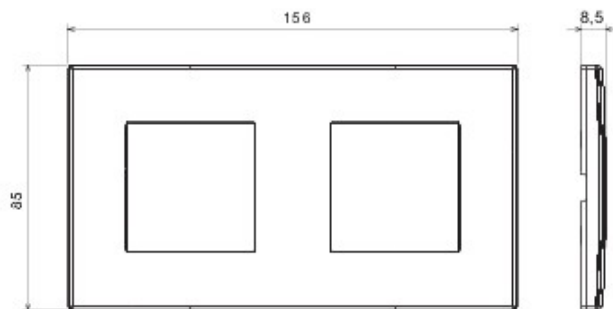

Appareillage résidentiel pour installation en boîte d'encastrement cloisons creuses ou maçonnerie, caractérisé par la sobriété et l'élégance de ses formes classiques. Les plaques en technopolymère sont disponibles en sept couleurs, de 1 poste (2 modules) à 5 postes (2+2+2+2 modules) et peuvent être installées indifféremment aussi bien en position horizontale qu'en verticale. La gamme, développée autour d'un ensemble de mécanismes monoblocs, est disponible en deux couleurs: blanc et ivoire, en finition brillante. Extensible grâce aux mécanismes modulaires de la gamme Chorus.

Catégorie	Plaque	Couleur	Ivoire
Matière	Technopolymère	Finition	Brillante
Description	2 postes	Type	Horizontale/Verticale
Entraxe	71 mm	Test du fil incandescent	650 °C
Thermopression avec bille	70 °C	Norme	EN 60669-1

DIMENSIONS

SYMBOLE TECHNIQUE

GWT

650 °C

70 °C

NORMES ET HOMOLOGATIONS

GEWISS S.A.S. 1, Rue du Rio Salado 91940
Les Ulis Cedex
Tel : +33 1 64 86 80 80

www.gewiss.com
www.gewiss@gewiss.fr
Dernière mise à jour 21/02/2020