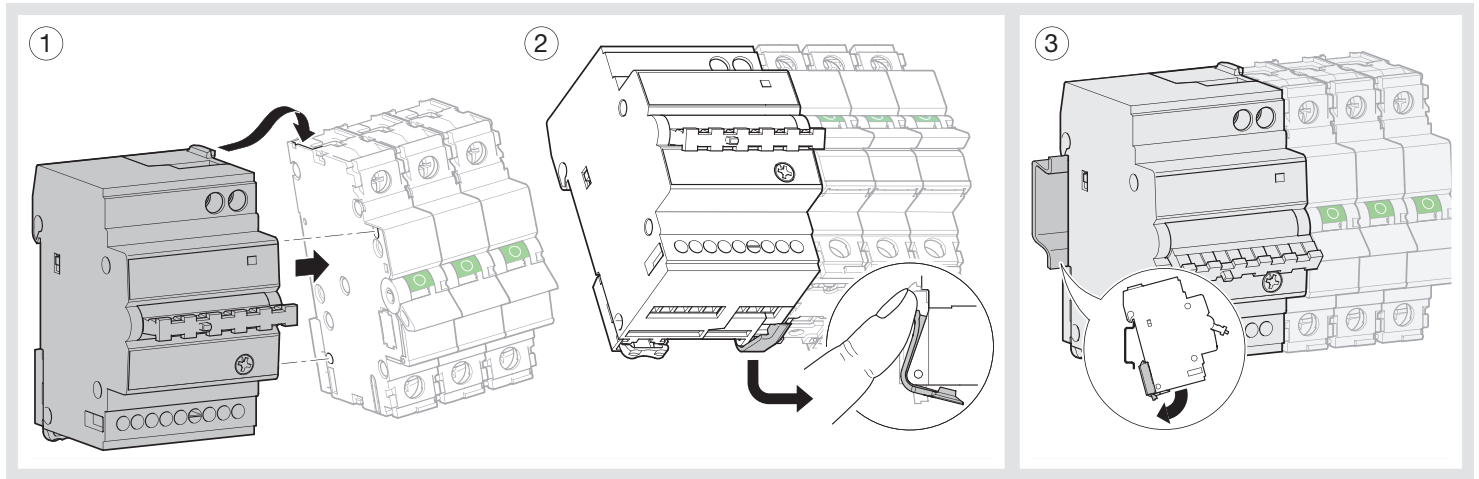

MZ903, MZ913

- (FR) Auxiliaire de télécommande
- (GB) Remote control auxiliary
- (DE) Fernantrieb
- (IT) Comando a motore
- (ES) Mando motorizado
- (PT) Auxiliar de telecomando
- (SE) Fjärrstyrningsmodul med återställningsfunktion
- (NO) Gjeninnkobler / fjernbetjening
- (PL) Napędy zdalne

A MCB ≤ 63A C MCB ≤ 63A		
E MCB III & IV + add-on -block ≤ 63A		

Mounting

Toggle manipulation

Presentation

Connection