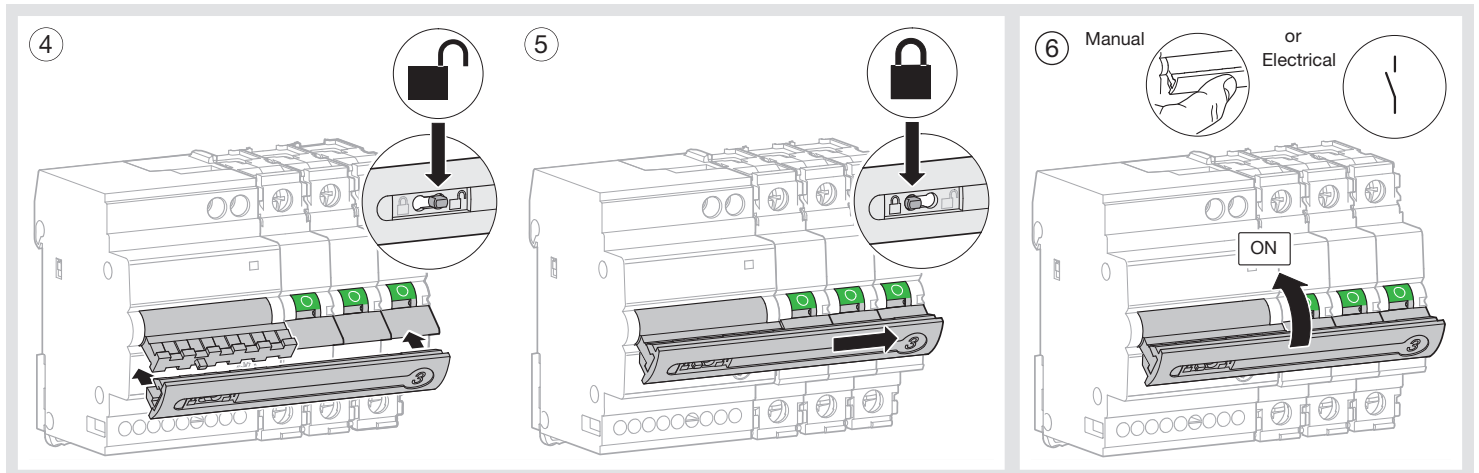

MZ903, MZ913

- (FR) Auxiliaire de télécommande
- (GB) Remote control auxiliary
- (DE) Fernantrieb
- (IT) Comando a motore
- (ES) Mando motorizado
- (PT) Auxiliar de telecomando
- (SE) Fjärrstyrningsmodul med återställningsfunktion
- (NO) Gjeninnkobler / fjernbetjening
- (PL) Napędy zdalne

A MCB ≤ 63A C MCB ≤ 63A		
E MCB III & IV + add-on -block ≤ 63A		

Mounting

Toggle manipulation

Presentation

Connection