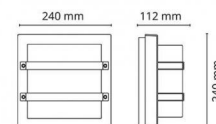

Codes-articles: **624569**
 EAN: 7021986245691
 SG code: 5046624569

Source lumineuse

Version: Twilight
 Type de source lumineuse: LED
 Wattage: 10W
 System wattage: 10.0W
 Luminous flux: 540lm
 Efficacité: 54 lm/W
 Tension: 230V
 Température des couleurs: 3000K
 Rendu des couleurs (CRI): Ra>80
 Facteur MacAdams: SDCM: 3
 Durée de vie: L70/B50>50,000
 Light distribution: Directe
 Optique: Plastic Opal
 Faisceau: 130°

Matériaux et finition

Embase: Aluminium
 Couleur: Noir (RAL 9004)
 Optique: Polycarbonate stabilisé aux UV

Montage/Connexion

Montage: Surface, Indoor / Outdoor
 Embrayage: Bornier sans vis
 Max. luminaires per circuit breaker: B10: 33, B16: 52, C10: 40, C16: 64

Dimensions (mm)

Largeur (W): 240
 Hauteur (H): 240
 Depth (D): 112
 Poids (brutto/netto): 1.9

Emballage

Dimensions de l'emballage: 245 x 245 x 125