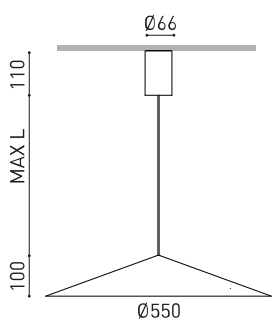

DIMENSIONS

ACCESSOIRES

Nom	DUNE 55 BASE 2M DIM DALI 3000K BE
Référence	A4831021BE
Couleur	Beige Texturé - Autres couleurs, veuillez consulter
Couleur de la base	Noir Texturé
RAL	1001
Catégorie	SUSPENSION

SOURCE DE LUMIÈRE

Type	LED
Flux lumineux brut	735 lm
Température de couleur	3000 K - Autres K, veuillez consulter
Stabilité chromatique	MacAdam Step 2
Indice de reproduction chromatique	CRI > 90
Puissance	5 W
Courant	150 mA
Efficacité	147 lm/W
Durée de vie de la LED	L90B10 > 55.000h

LUMINAIRE | DONNÉES PHOTOMÉTRIQUES

Efficacité lumineuse	76%
Angle du faisceau lumineux	133°

LUMINAIRE | DONNÉES ÉLECTRIQUES

Driver	Inclus
Valeurs de puissance du système	7,02 W
Tension	220V/240V
Fréquence	50/60 Hz
Variation d'intensité	DALI - Autres DIM, veuillez consulter
Classe d'isolation électrique	□

D'AUTRES DONNÉES

Étanchéité	IP20
Contrôle sans fil	Veuillez consulter
Longueur du tendeur	Max. 2 m
Tendeur à réglage rapide	Non
Poids	1845 g
Poids avec emballage	2728 g
Dimensions de l'emballage	439 x 384 x 127 mm
Unités par emballage	1
Matériaux	Aluminium / Polycarbonate

Le luminaire suspendu Dune habille la lumière et décore l'espace avec une silhouette conique classique et légère. Son langage technique et décoratif redéfinit cet archétype avec une géométrie pure aux arêtes vives, comme du papier plié. Son aperçu lumineux doux et homogène vous invite à partager autour d'elle.