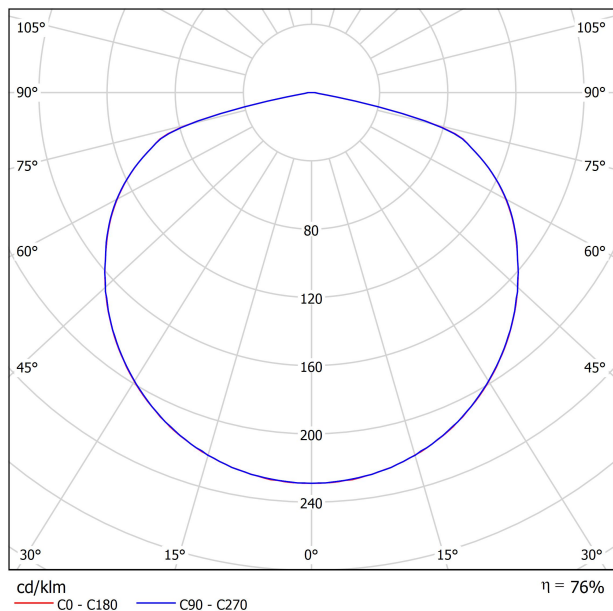

LUMINAIRE | DONNÉES PHOTOMÉTRIQUES

Efficacité lumineuse	76%
Angle du faisceau lumineux	133°

LUMINAIRE | DONNÉES ÉLECTRIQUES

Driver	Inclus
Valeurs de puissance du système	7,02 W
Tension	220V/240V
Fréquence	50/60 Hz
Variation d'intensité	DALI - Autres DIM, veuillez consulter
Classe d'isolation électrique	□

DIAGRAMME POLAIRE

DIAGRAMME CONIQUE

1.0	4.60 4.58	E(0°) E(C90) 66.5° E(C0) 66.4°	168 5 5
2.0	9.20 9.16	E(0°) E(C90) 66.5° E(C0) 66.4°	42 1 1
3.0	13.80 13.73	E(0°) E(C90) 66.5° E(C0) 66.4°	19 1 1
4.0	18.40 18.31	E(0°) E(C90) 66.5° E(C0) 66.4°	11 0 0
5.0	23.00 22.89	E(0°) E(C90) 66.5° E(C0) 66.4°	7 0 0
Distance [m]	Cone Diameter [m]	Illuminance [lx]	
— C0 - C180 (Half-value Angle: 132.8°)			
— C90 - C270 (Half-value Angle: 133.0°)			