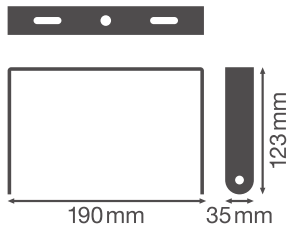

FICHE PRODUIT

HB COMP V BRACKET 166W

HIGH BAY COMPACT BRACKETS | Accessoire de montage pour luminaires HIGHBAY COMPACT

Caractéristiques du produit

- Etriers en acier noir
- Angle de pivotement réglable : $\pm 60^\circ$

DONNÉES TECHNIQUES

DIMENSIONS ET POIDS

Longueur	190 mm
Largeur	35 mm
Hauteur	123 mm
Poids du produit	275,00 g

Matériau & couleurs

Couleur du produit	Noir
Matériau de corps	Acier

TÉLÉCHARGEMENTS

Documents et certificats

User instruction

Textes pour appels d'offres

Offres

DONNÉES LOGISTIQUES

Code produit	Unité d'emballage (Pièces/Unité)	Dimensions (longueur x largeur x hauteur)	Poids approximatif	Volume
4058075715318	Etui carton fermé 1	131 mm x 41 mm x 202 mm	311.00 g	1.08 dm ³
4058075715325	Carton de regroupement 5	221 mm x 137 mm x 216 mm	1703.00 g	6.54 dm ³