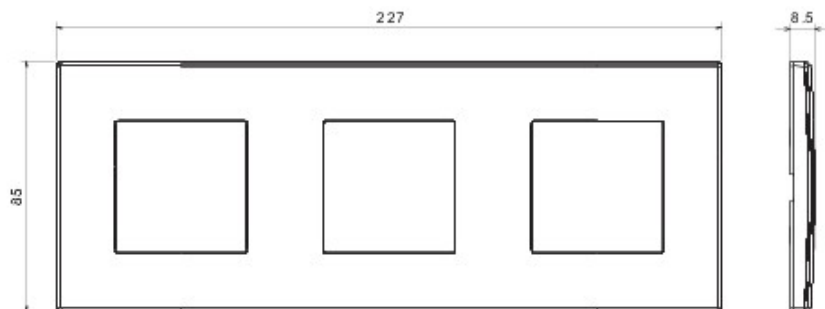

Appareillage résidentiel pour installation en boîte d'encastrement cloisons creuses ou maçonnerie, caractérisé par la sobriété et l'élégance de ses formes classiques. Les plaques en technopolymère sont disponibles en sept couleurs, de 1 poste (2 modules) à 5 postes (2+2+2+2 modules) et peuvent être installées indifféremment aussi bien en position horizontale qu'en verticale. La gamme, développée autour d'un ensemble de mécanismes monoblocs, est disponible en deux couleurs: blanc et ivoire, en finition brillante. Extensible grâce aux mécanismes modulaires de la gamme Chorus.

Catégorie	Plaque	Couleur	Crème
Matière	Technopolymère	Finition	Brillante
Description	3 postes	Type	Horizontale/Verticale
Entraxe	71 mm	Test du fil incandescent	650 °C
Thermopression avec bille	70 °C	Norme	EN 60669-1

DIMENSIONS

SYMBOLE TECHNIQUE

NORMES ET HOMOLOGATIONS