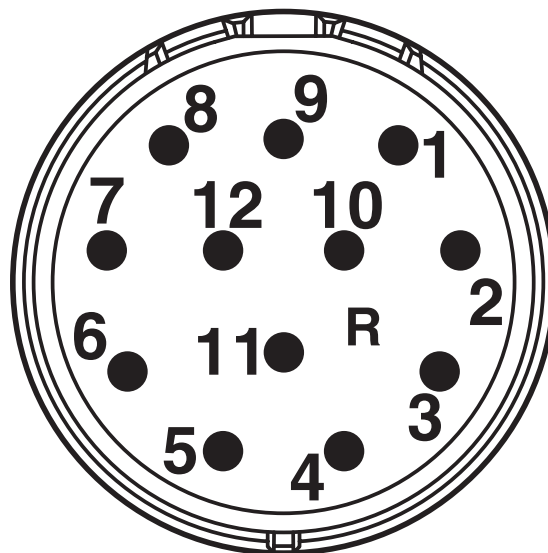

Dessin schématique

Numérotation des chambres de contact (vue côté connecteur) connecteur mâle standard