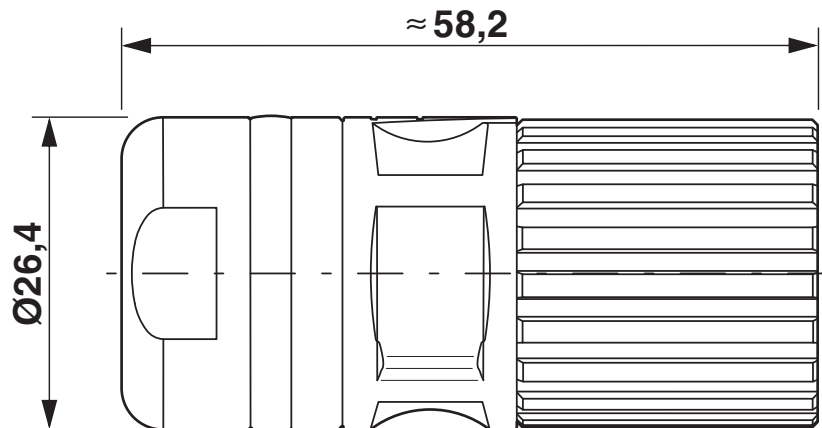

CA-12M1N8A8502 - Connecteurs à câble

1619624

<https://www.phoenixcontact.com/fr/produits/1619624>

Dessins

Dessin coté