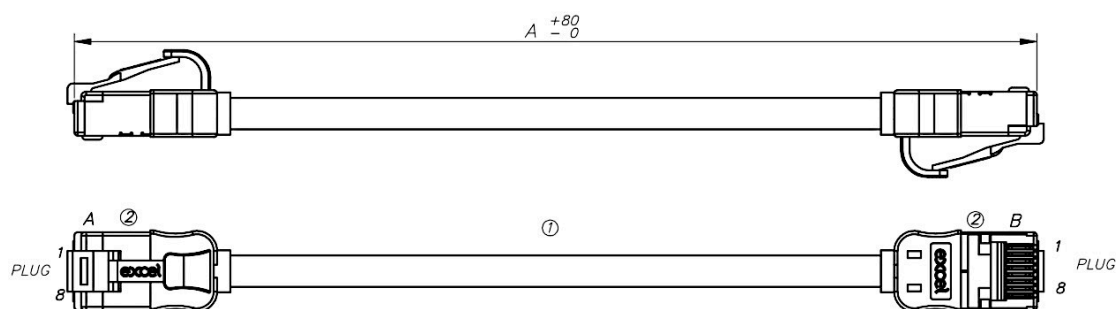

Chaque cordon de brassage de Catégorie 6A d'Excel se compose de 4 paires torsadées de fils de cuivre de calibre 28AWG, une bande en feuille d'aluminium/polyester offre un écran individuel pour chaque paire, adapté aux installations avec ou sans blindage. Ces paires sont ensuite câblées ensemble, avec différentes longueurs de torsion pour garantir des performances optimales.

## Caractéristiques du produit

Élément	Valeur
catégorie	6A (IEC)
longueur	3 m
type de connecteur raccordement 1	RJ45 8(8)
type de connecteur raccordement 2	RJ45 8(8)
couleur de gaine	rouge

# Cordon de brassage Mini Excel Cat6A 28AWG LSOH 3 m Rouge

Référence du produit: 103-243

**excel**  
without compromise.

douille de protection contre le ployage	injecté
protection du levier d'arrêt	non
couleur de la douille de protection contre le ployage	rouge
finition ignifugée	oui
construction de câbles	1x4
dimension AWG	28
brochage	1:1

## Dessin de produit