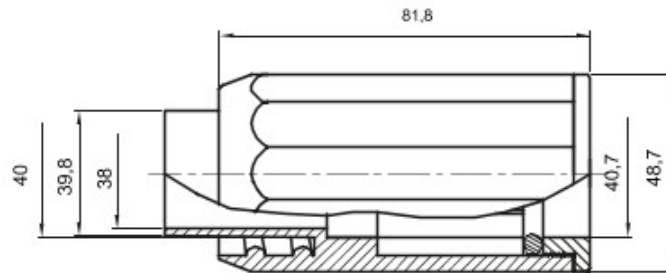

Accessoires de cheminement pour conduit rigide avec degré de protection IP40 et IP67.

Couleur	Gris RAL 7035	Indice de protection	IP65
Conduits Ø (mm)	40	Gaine Ø (mm)	40
Caractéristique matière	Sans halogène selon norme EN 60754-2	Electrocod	21221

DIMENSIONS

SYMBOLE TECHNIQUE

IP

HF
HALOGEN FREE

IP65

NORMES ET HOMOLOGATIONS

GEWISS S.A.S. 1, Rue du Rio Salado 91940
Les Ulis Cedex
Tel : +33 1 64 86 80 80

www.gewiss.com
www.gewiss@gewiss.fr
Dernière mise à jour 13/08/2019