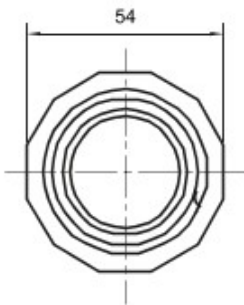

Accessoires de cheminement pour conduit rigide avec degré de protection IP40 et IP67.

Couleur	Gris RAL 7035	Indice de protection	IP65
Conduits Ø (mm)	40	Gaine Ø (mm)	40
Caractéristique matière	Sans halogène selon norme EN 60754-2	Electrocod	21221

DIMENSIONS

SYMBOLE TECHNIQUE

IP

HF
HALOGEN FREE

IP65

NORMES ET HOMOLOGATIONS

GEWISS S.A.S. 1, Rue du Rio Salado 91940
Les Ulis Cedex
Tel : +33 1 64 86 80 80

www.gewiss.com
www.gewiss@gewiss.fr
Dernière mise à jour 13/08/2019