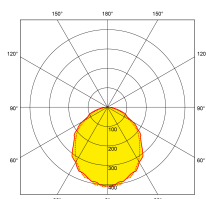

Code	Puissance	lm	Couleur	Faisceau	Type produit	Finition
EN-DDLH618/30	18	1600	3000	100	Triac Gradable	Blanc
EN-DDLH618/40	18	1800	4000	100	Triac Gradable	Blanc mat
EN-DDLH618DA/30	18	1550	3000	100	DALI Gradable	Blanc
EN-DDLH618DA/40	18	1800	4000	100	DALI Gradable	Blanc mat
EN-DDLH618V/40	18	1800	4000	100	Gradiation 1-10V	Blanc mat

Schéma

Courbe polaire

Couleur

Matt White