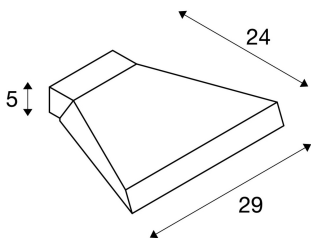

TRAPECCO

applique extérieure, anthracite, LED, 10W, 3000K, IP44

L'applique LED trapézoïdale TRAPECCO WALL diffuse un effet lumineux homogène vers le bas. Le produit est prêt pour le raccordement direct à la tension secteur 230V.

INFORMATIONS TECHNIQUES

Réf. :	231745
Lampes incluses	0
Tension nominale primaire	230V ~50Hz mA/V
Largeur	29.0 cm
Hauteur	5.0 cm
Profondeur	24.0 cm
Poids net	1.244 kg
Poids brut	1.434 kg
Code IP	IP 44
Classe de protection	I
Montage	En saillie
Détails de montage	Applique
Puissance en watts	10.0 W
Lumen	850 lm
Température de couleur	3000 Kelvin
Angle de rayonnement	100 °
IRC	>80
Binning	6
Durée de vie	20000 h
Page du BIG WHITE	644