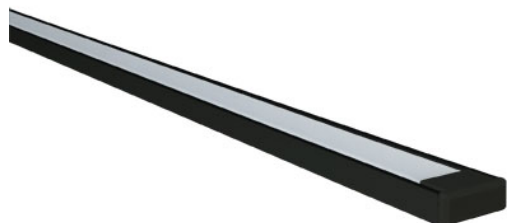

Référence: 880471NSM

### MICRO-ALU LED IP20 noir SM au CM opale 3000K FLEX PERF 24VDC

- Couleur visible du produit : noir, diffuseur opale
- Matériau : aluminium, traitement de la surface : anodisé
- Puissance : 14,4W/m
- Flux lumineux : 1199lm/m, efficacité lumineuse : 83lm/W
- Couleur de la lumière/température(s) de couleur : blanc 3000K
- Indice de rendu des couleurs : 90, SDCM3
- Nombre de LED : 160LED/m, bandeau FLEX PERF
- Classe de protection : III, tension 24VDC
- Dimmable : Oui, variation avec alimentation/contrôleur compatible (non inclus)
- Indice de protection : IP20, compatible volume sdb : non
- Résistance environnement : Non concerné
- Type de câblage : 20AWG 2x0,5mm<sup>2</sup>
- Mode de pose/installation : saillie/suspension
- Durée de vie en heures : 50000, durée de vie nominale L80 / B10 à 25 °C
- Températures de fonctionnement : -20°C/+40°C
- Prix indiqué au centimètre : sur-mesure possible jusqu'à 300cm
- Installation dans profil aluminium d'encastrement carrelage, via clips de fixation ou kit de suspensions (non inclus).